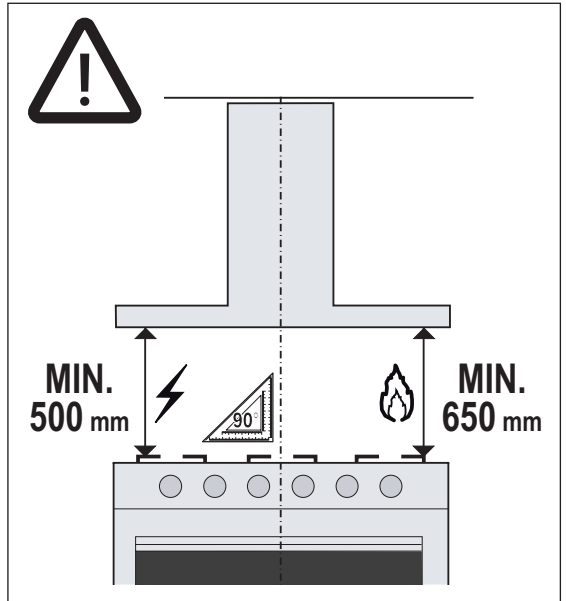

## **HU** ÜZEMBE HELYEZÉSI KÉZIKÖNYV

Figyelem! Az üzembe helyezéssel történő továbblépés előtt olvassa el a Felhasználói kézikönyvben található biztonsági tudnivalókat.

5

6

C2

2x

7

17

**A2**  
2x  
(2,9x6,5)

18

19

20

**GEMMA B&D Kft.**

2040 Budaörs,  
Puskás Tivadar út 14.

Tel.: +36 23 769 245

Mobil: +36 70 677 0824