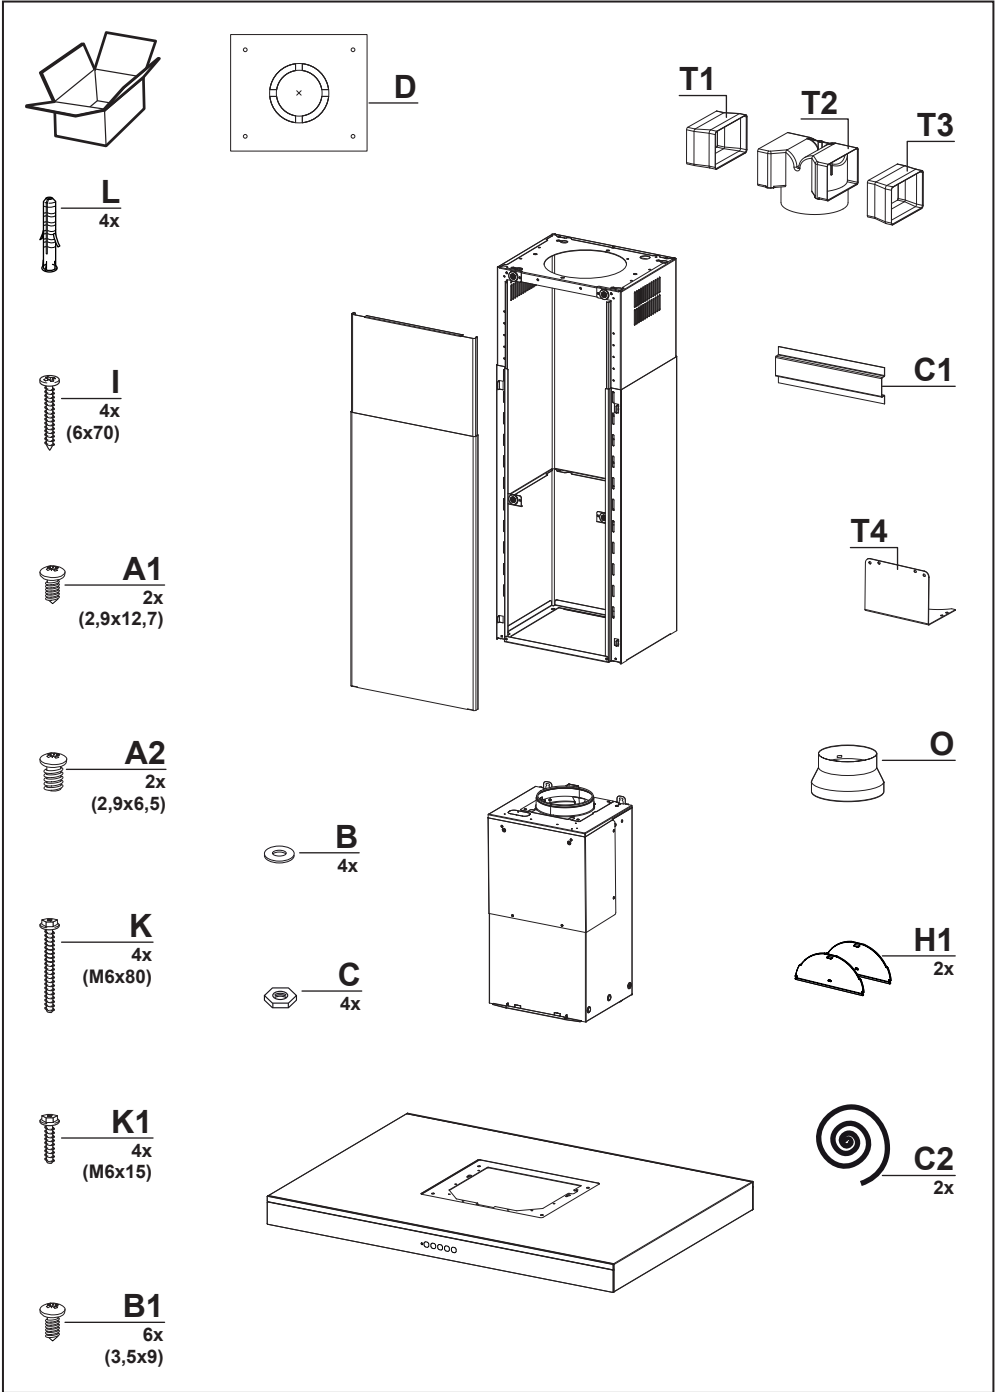

## **HU** ÜZEMBE HELYEZÉSI KÉZIKÖNYV

Figyelem! Az üzembe helyezéssel történő továbblépés előtt olvassa el a Felhasználói kézikönyvben található biztonsági tudnivalókat.

5

6

C2

2x

7

17

**A2**  
2x  
(2,9x6,5)

18

19

20

**GEMMA B&D Kft.**

2040 Budaörs,  
Puskás Tivadar út 14.

Tel.: +36 23 769 245

Mobil: +36 70 677 0824