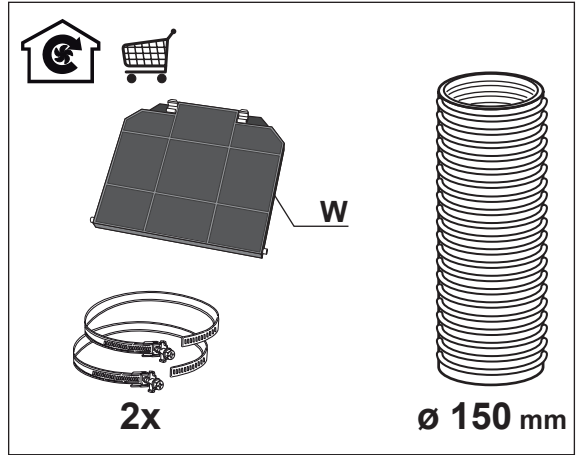

## **HU** ÜZEMBE HELYEZÉSI KÉZIKÖNYV

Figyelem! Az üzembe helyezéssel történő továbblépés előtt olvassa el a Felhasználói kézikönyvben található biztonsági tudnivalókat.

5

6

C2

2x

7

17

**A2**  
2x  
(2,9x6,5)

18

19

20

**GEMMA B&D Kft.**

2040 Budaörs,  
Puskás Tivadar út 14.

Tel.: +36 23 769 245

Mobil: +36 70 677 0824