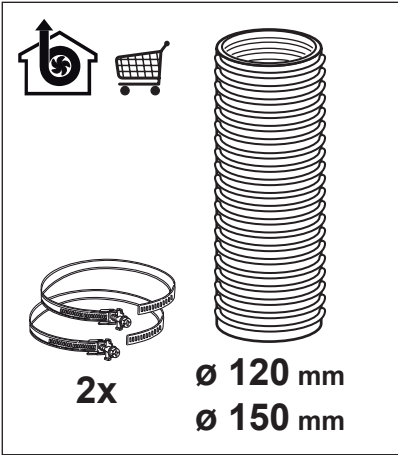

## **HU** ÜZEMBE HELYEZÉSI KÉZIKÖNYV

Figyelem! Az üzembe helyezéssel történő továbblépés előtt olvassa el a Felhasználói kézikönyvben található biztonsági tudnivalókat.

5

6

C2

2x

7

17

**A2**  
2x  
(2,9x6,5)

18

19

20

**GEMMA B&D Kft.**

2040 Budaörs,  
Puskás Tivadar út 14.

Tel.: +36 23 769 245

Mobil: +36 70 677 0824