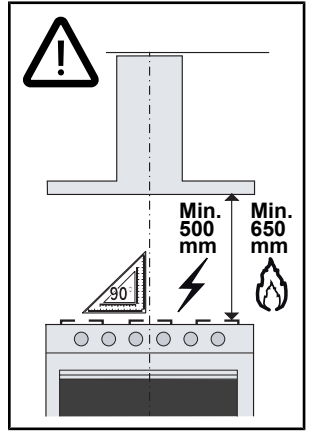

**HU** ÜZEMBE HELYEZÉSI ÚTMUTATÓ

Figyelem! Az üzembe helyezéssel történő továbblépés előtt olvassa el a Felhasználói kézikönyvben található biztonsági tudnivalókat.

**GEMMA B&D Kft.**

2040 Budaörs,  
Puskás Tivadar út 14.