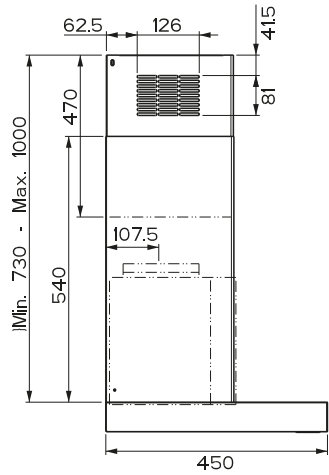

**HU** ÜZEMBE HELYEZÉSI ÚTMUTATÓ

Figyelem! Az üzembe helyezéssel történő továbblépés előtt olvassa el a Felhasználói kézikönyvben található biztonsági tudnivalókat.

**GEMMA B&D Kft.**

2040 Budaörs,  
Puskás Tivadar út 14.