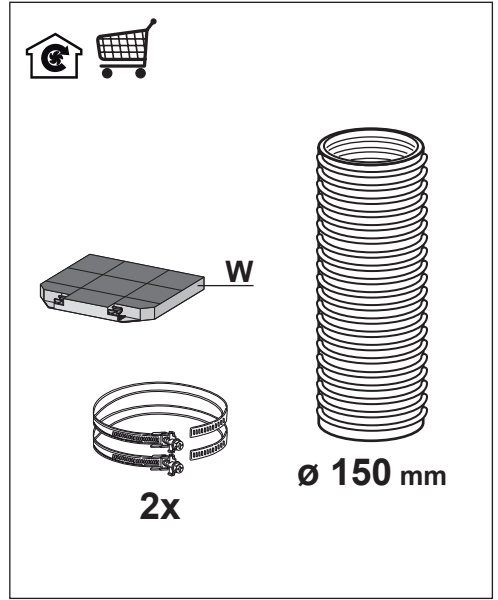

HU ÜZEMBE HELYEZÉSI KÉZIKÖNYV

Figyelem! Az üzembe helyezéssel történő továbblépés előtt olvassa el a Felhasználói kézikönyvben található biztonsági tudnivalókat.

6

7

8

9

GEMMA B&D Kft.

2040 Budaörs,
Puskás Tivadar út 14.