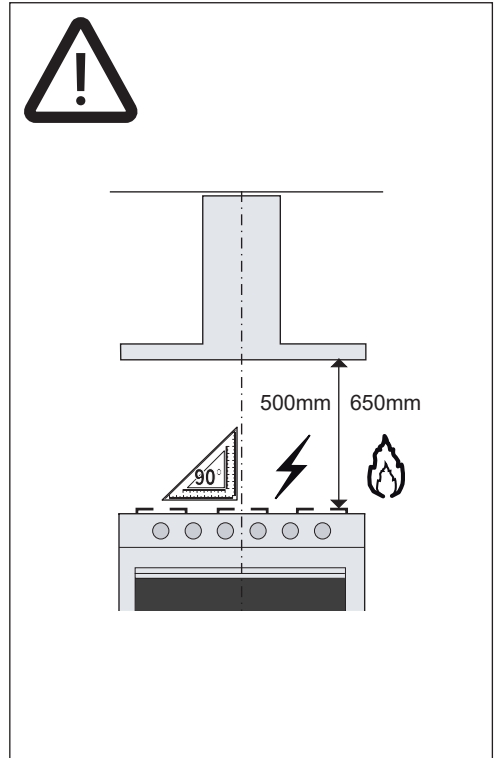

HU ÜZEMBE HELYEZÉSI KÉZIKÖNYV

Figyelem! Az üzembe helyezéssel történő továbblépés előtt olvassa el a Felhasználói kézikönyvben található biztonsági tudnivalókat.

6

7

8

9

GEMMA B&D Kft.

2040 Budaörs,
Puskás Tivadar út 14.