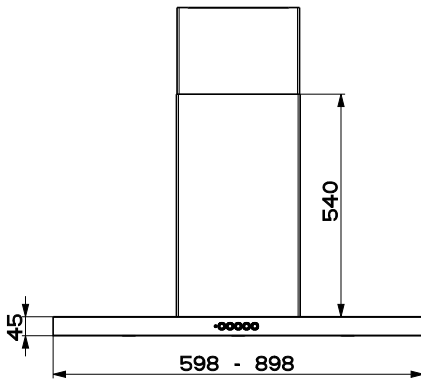

HU ÜZEMBE HELYEZÉSI KÉZIKÖNYV

Figyelem! Az üzembe helyezéssel történő továbblépés előtt olvassa el a Felhasználói kézikönyvben található biztonsági tudnivalókat.

6

7

8

9

GEMMA B&D Kft.

2040 Budaörs,
Puskás Tivadar út 14.