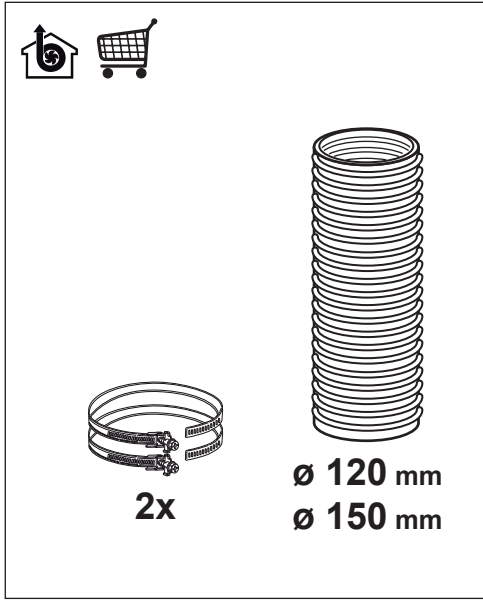

HU ÜZEMBE HELYEZÉSI KÉZIKÖNYV

Figyelem! Az üzembe helyezéssel történő továbblépés előtt olvassa el a Felhasználói kézikönyvben található biztonsági tudnivalókat.

6

7

8

9

GEMMA B&D Kft.

2040 Budaörs,
Puskás Tivadar út 14.