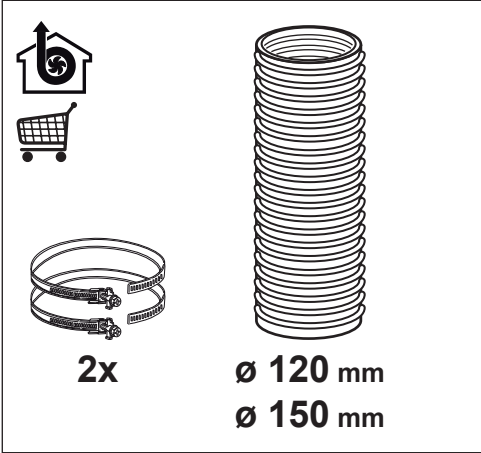

HU ÜZEMBE HELYEZÉSI KÉZIKÖNYV
Figyelem! Az üzembe helyezéssel történő továbblépés előtt olvassa el a Felhasználói kézikönyvben található biztonsági tudnivalókat.

17

18

19

20

21 

CE

GEMMA B&D Kft.