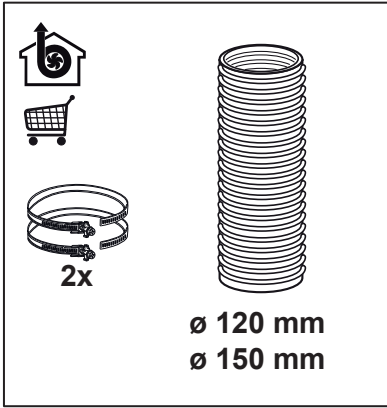

HU Figyelem! Az üzembe helyezéssel történő továbblépés előtt olvassa el a Felhasználói kézikönyvben található biztonsági tudnivalókat.

2

GEMMA B&D Kft.

2040 Budaörs,
Puskás Tivadar út 14.

Tel.: +36 23 769 245