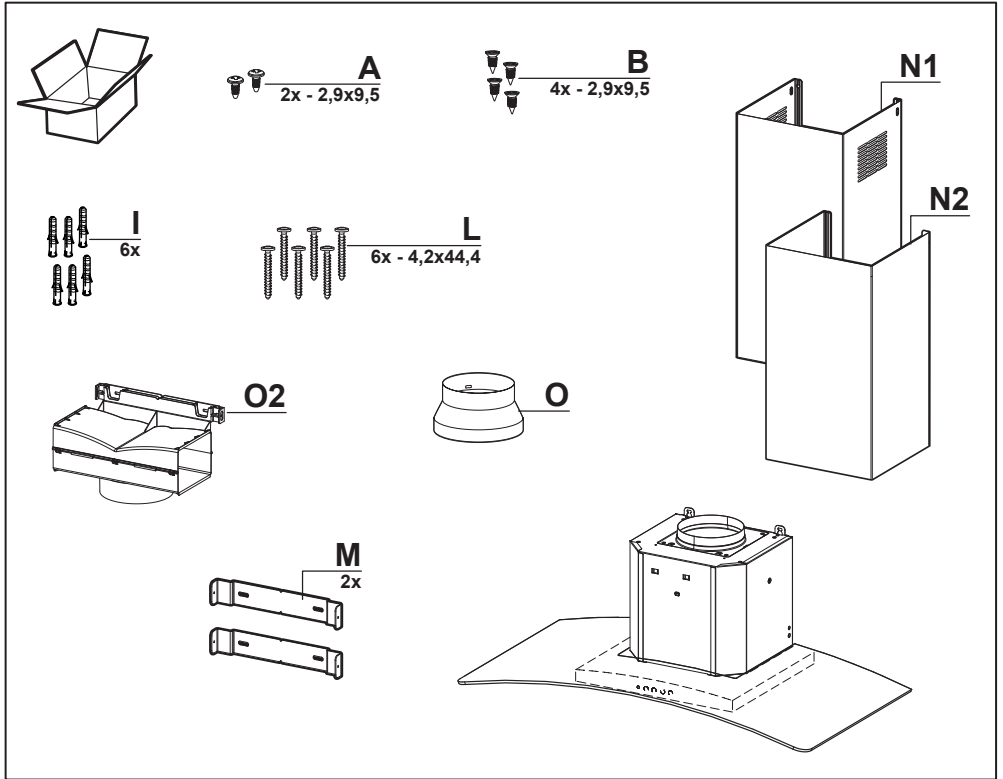

HU Figyelem! Az üzembe helyezéssel történő továbblépés előtt olvassa el a Felhasználói kézikönyvben található biztonsági tudnivalókat.

2

GEMMA B&D Kft.

2040 Budaörs,
Puskás Tivadar út 14.

Tel.: +36 23 769 245