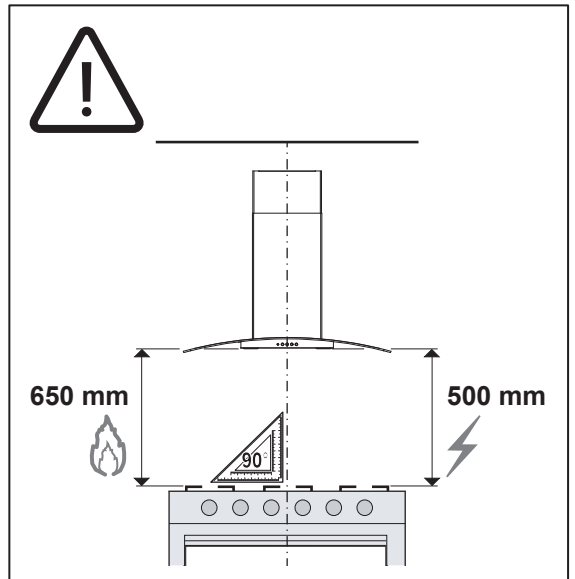

HU Figyelem! Az üzembe helyezéssel történő továbblépés előtt olvassa el a Felhasználói kézikönyvben található biztonsági tudnivalókat.

2

GEMMA B&D Kft.

2040 Budaörs,
Puskás Tivadar út 14.

Tel.: +36 23 769 245