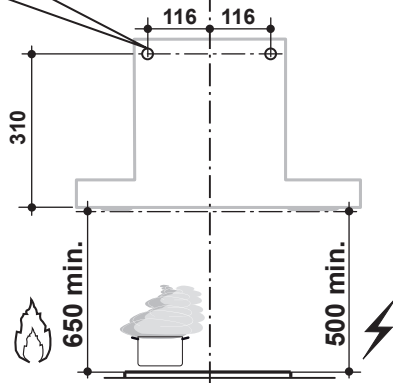

HU Figyelem! Az üzembe helyezéssel történő továbblépés előtt olvassa el a Felhasználói kézikönyvben található biztonsági tudnivalókat.

2

GEMMA B&D Kft.

2040 Budaörs,
Puskás Tivadar út 14.

Tel.: +36 23 769 245