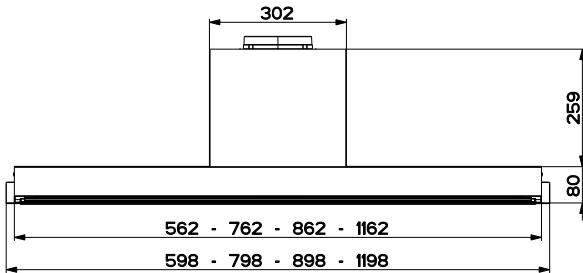

HU ÜZEMBE HELYEZÉSI KÉZIKÖNYV

Figyelem! Az üzembe helyezéssel történő továbblépés előtt olvassa el a Felhasználói kézikönyvben található biztonsági tudnivalókat.

GEMMA B&D Kft.

2040 Budaörs,
Puskás Tivadar út 14.