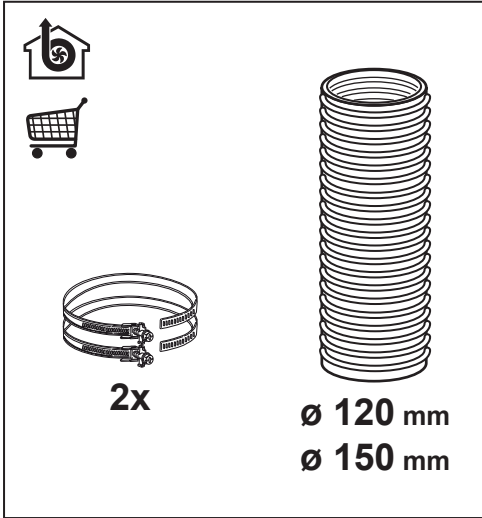

HU ÜZEMBE HELYEZÉSI KÉZIKÖNYV

Figyelem! Az üzembe helyezéssel történő továbblépés előtt olvassa el a Felhasználói kézikönyvben található biztonsági tudnivalókat.

GEMMA B&D Kft.

2040 Budaörs,
Puskás Tivadar út 14.