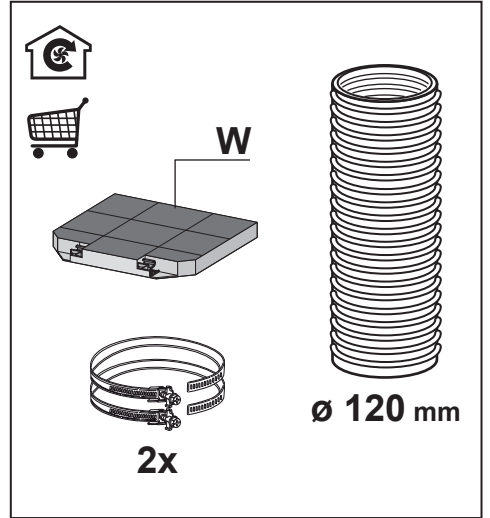

HU ÜZEMBE HELYEZÉSI KÉZIKÖNYV

Figyelem! Az üzembe helyezéssel történő továbblépés előtt olvassa el a Felhasználói kézikönyvben található biztonsági tudnivalókat.

GEMMA B&D Kft.

2040 Budaörs,
Puskás Tivadar út 14.