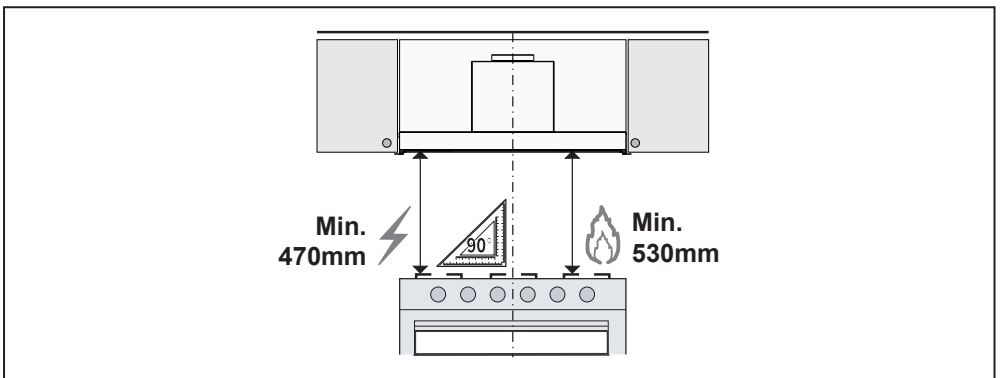

HU ÜZEMBE HELYEZÉSI KÉZIKÖNYV

Figyelem! Az üzembe helyezéssel történő továbblépés előtt olvassa el a Felhasználói kézikönyvben található biztonsági tudnivalókat.

GEMMA B&D Kft.

2040 Budaörs,
Puskás Tivadar út 14.