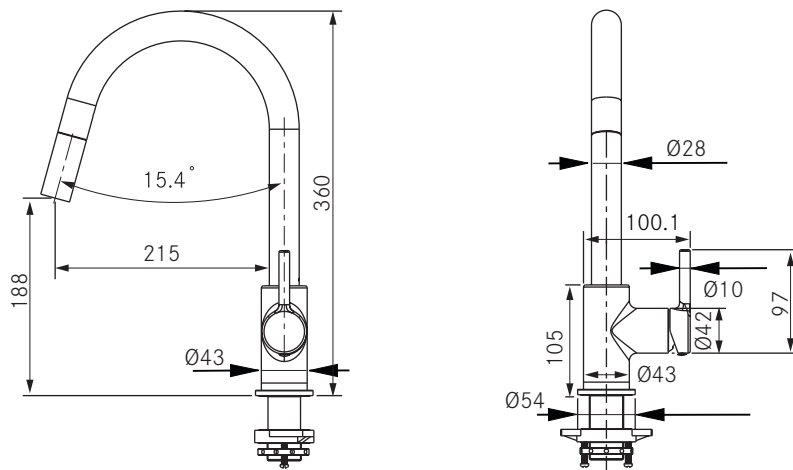

**LINA**

HU Szerelési és szerviz útmutató

Mosogató csaptelep

Tap Lina Swivel Spout L

**A**

**B**

Tap Lina Swivel Spout XL

**C**

Tap Lina Pull down single spray

**D** Tap Lina Semipro

**A** Tap Lina Swivel Spout L

**B** Tap Lina Swivel Spout XL

**C** Tap Lina Pull down single spray

**D** Tap Lina Semipro

1

ø35 mm

50 mm max

2

3

A

B

D

Rmax ≥ 50 mm

19 mm  
UK 23 mm