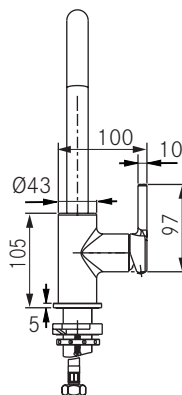

**LINA**

HU Szerelési és szerviz útmutató

Mosogató csaptelep

Tap Lina Swivel Spout L

**A**

**B**

Tap Lina Swivel Spout XL

**C**

Tap Lina Pull down single spray

**D** Tap Lina Semipro

**A** Tap Lina Swivel Spout L

**B** Tap Lina Swivel Spout XL

**C** Tap Lina Pull down single spray

**D** Tap Lina Semipro

1

ø35 mm

50 mm max

2

3

A

B

D

Rmax ≥ 50 mm

19 mm  
UK 23 mm