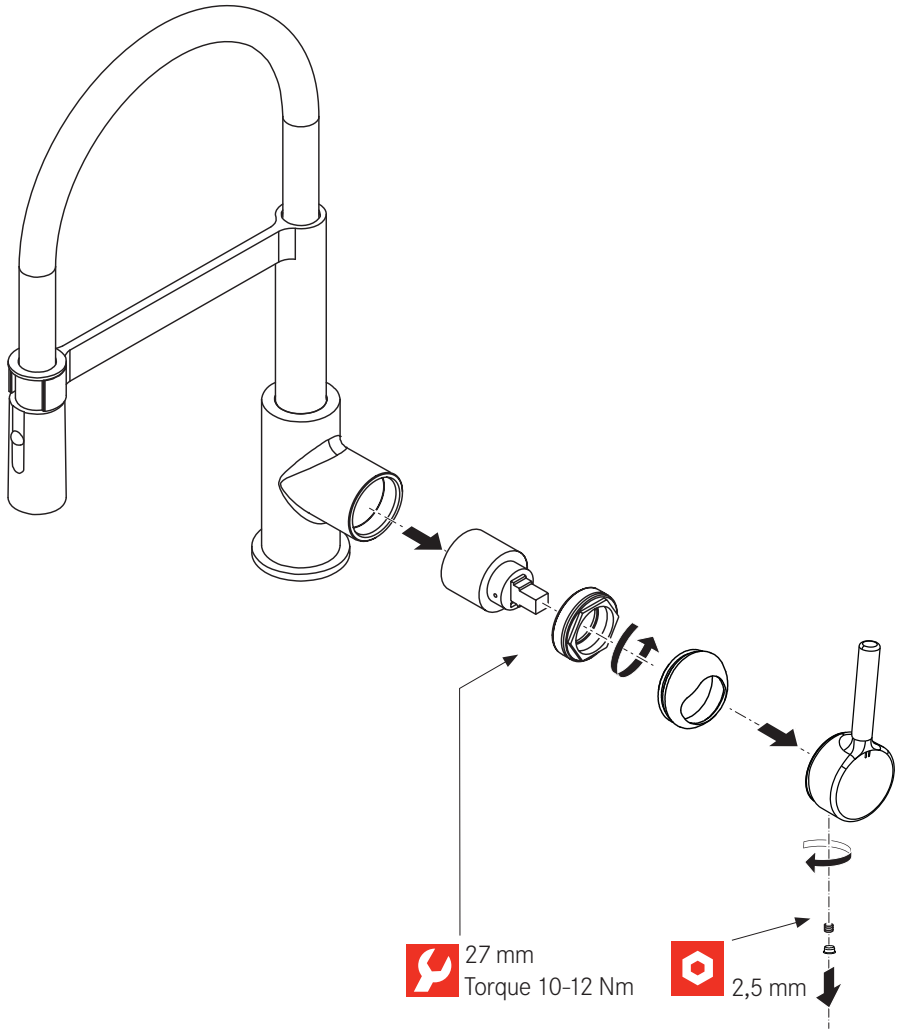

D

www.franke.com