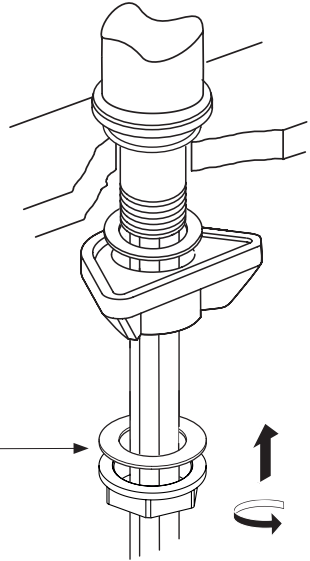

**LINA**

HU Szerelési és szerviz útmutató

Mosogató csaptelep

Tap Lina Swivel Spout L

**A**

**B**

Tap Lina Swivel Spout XL

**C**

Tap Lina Pull down single spray

**D** Tap Lina Semipro

**A** Tap Lina Swivel Spout L

**B** Tap Lina Swivel Spout XL

**C** Tap Lina Pull down single spray

**D** Tap Lina Semipro

1

ø35 mm

50 mm max

2

3

A

B

D

Rmax ≥ 50 mm

19 mm  
UK 23 mm