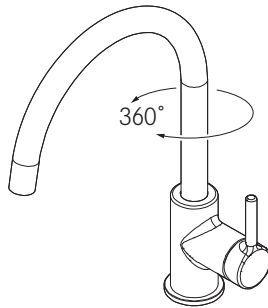

**LINA**

HU Szerelési és szerviz útmutató

Mosogató csaptelep

Tap Lina Swivel Spout L

**A**

**B**

Tap Lina Swivel Spout XL

**C**

Tap Lina Pull down single spray

**D** Tap Lina Semipro

**A** Tap Lina Swivel Spout L

**B** Tap Lina Swivel Spout XL

**C** Tap Lina Pull down single spray

**D** Tap Lina Semipro

1

ø35 mm