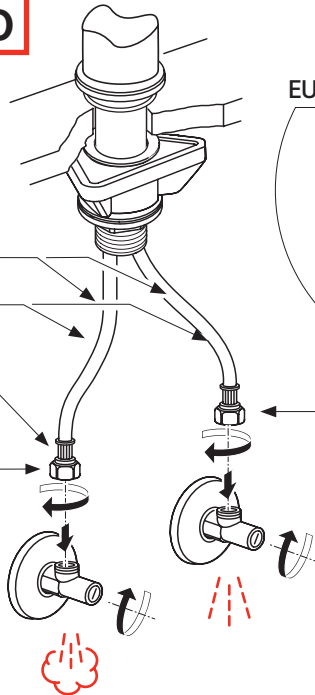

**LINA**

HU Szerelési és szerviz útmutató

Mosogató csaptelep

Tap Lina Swivel Spout L

**A**

**B**

Tap Lina Swivel Spout XL

**C**

Tap Lina Pull down single spray

**D** Tap Lina Semipro

**A** Tap Lina Swivel Spout L

**B** Tap Lina Swivel Spout XL

**C** Tap Lina Pull down single spray

**D** Tap Lina Semipro

1

ø35 mm

50 mm max

2

3

A

B

D

Rmax ≥ 50 mm

19 mm  
UK 23 mm