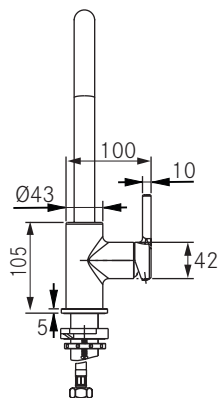

**LINA**

HU Szerelési és szerviz útmutató

Mosogató csaptelep

Tap Lina Swivel Spout L

**A**

**B**

Tap Lina Swivel Spout XL

**C**

Tap Lina Pull down single spray

**D** Tap Lina Semipro

**A** Tap Lina Swivel Spout L

**B** Tap Lina Swivel Spout XL

**C** Tap Lina Pull down single spray

**D** Tap Lina Semipro

1

ø35 mm

50 mm max

2

3

A

B

D

Rmax ≥ 50 mm

19 mm  
UK 23 mm