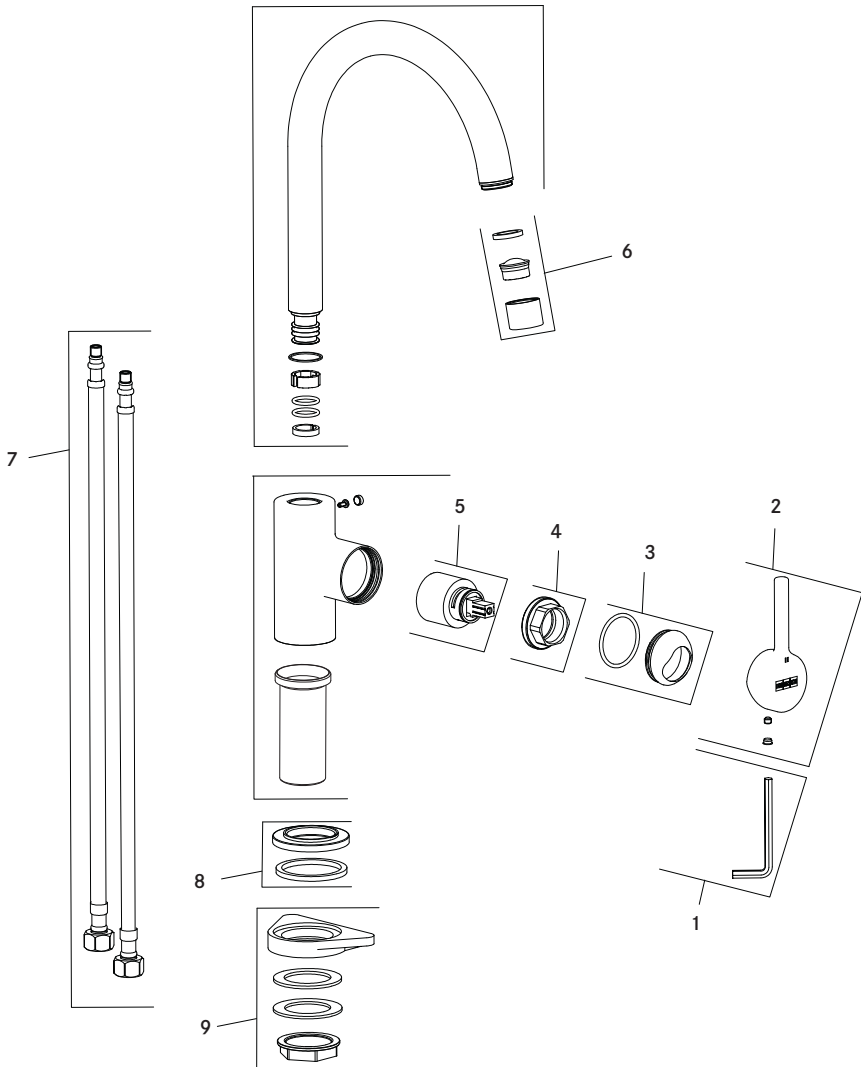

### Flexibilis cső cseréje

- ▶ Ne használjon csavarkulcsot vagy egyéb szerszámot a flexibilis cső csapra történő felszereléséhez. Ezeket csak kézzel szerelje fel.

- ▶ Szerelés előtt öblítse át alaposan a tömlőket.

\* Állandó nyomás biztosítása ajánlott.

**A**

Tap Lina Swivel Spout L

**B** Tap Lina Swivel Spout XL

**C** Tap Lina Pull down single spray

**D** Tap Lina Semipro

**GEMMA B&D Kft.**

2040 Budaörs,