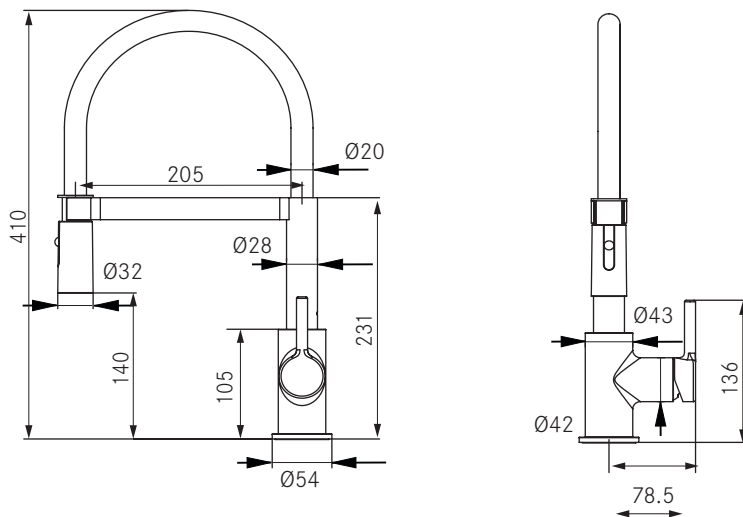

**LINA**

HU Szerelési és szerviz útmutató

Mosogató csaptelep

Tap Lina Swivel Spout L

**A**

**B**

Tap Lina Swivel Spout XL

**C**

Tap Lina Pull down single spray

**D** Tap Lina Semipro

**A** Tap Lina Swivel Spout L

**B** Tap Lina Swivel Spout XL

**C** Tap Lina Pull down single spray

**D** Tap Lina Semipro

1

ø35 mm

50 mm max

2

3

A

B

D

Rmax ≥ 50 mm

19 mm  
UK 23 mm