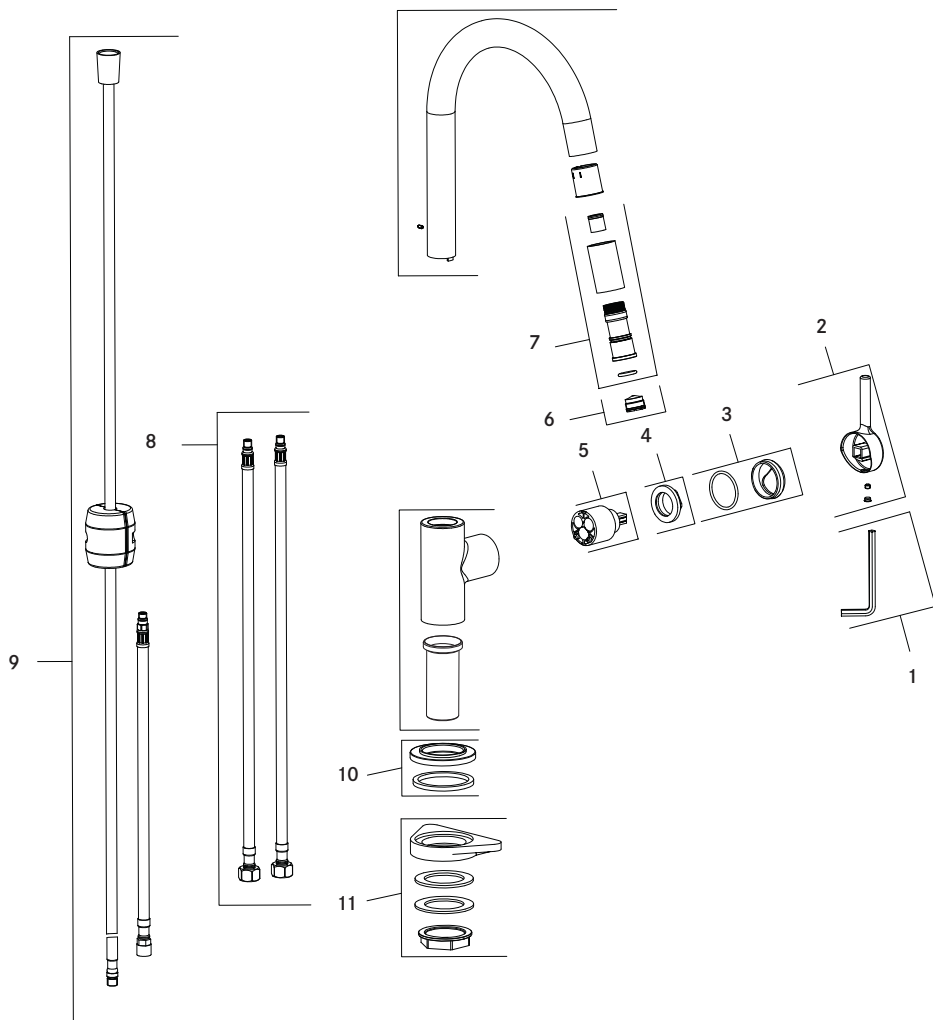

Tap Lina Pull down single spray

**D** Tap Lina Semipro

**A** Tap Lina Swivel Spout L

**B** Tap Lina Swivel Spout XL

**C** Tap Lina Pull down single spray

**D** Tap Lina Semipro

1

ø35 mm

\* Állandó nyomás biztosítása ajánlott.

**A**

Tap Lina Swivel Spout L

**B** Tap Lina Swivel Spout XL

**C** Tap Lina Pull down single spray

**D** Tap Lina Semipro

**GEMMA B&D Kft.**

2040 Budaörs,