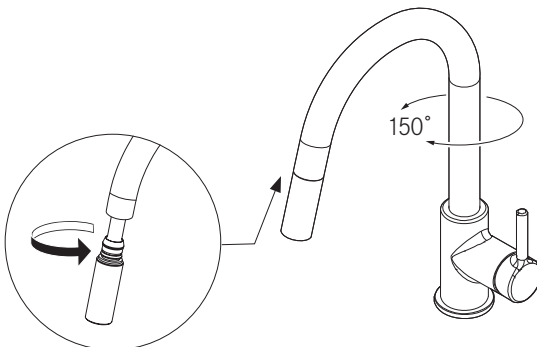

**LINA**

HU Szerelési és szerviz útmutató

Mosogató csaptelep

Tap Lina Swivel Spout L

**A**

**B**

Tap Lina Swivel Spout XL

**C**

Tap Lina Pull down single spray

**D** Tap Lina Semipro

**A** Tap Lina Swivel Spout L

**B** Tap Lina Swivel Spout XL

**C** Tap Lina Pull down single spray

**D** Tap Lina Semipro

1

ø35 mm