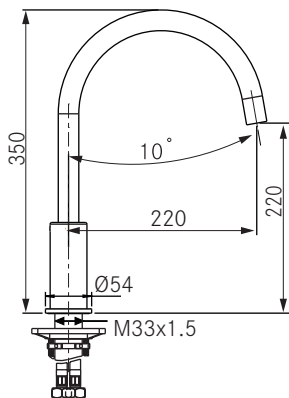

**LINA**

HU Szerelési és szerviz útmutató

Mosogató csaptelep

Tap Lina Swivel Spout L

**A**

**B**

Tap Lina Swivel Spout XL

**C**

Tap Lina Pull down single spray

**D** Tap Lina Semipro

**A** Tap Lina Swivel Spout L

**B** Tap Lina Swivel Spout XL

**C** Tap Lina Pull down single spray

**D** Tap Lina Semipro

1

ø35 mm

50 mm max

2

3

A

B

D

Rmax ≥ 50 mm

19 mm  
UK 23 mm