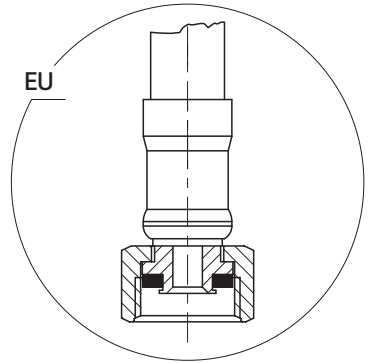

1

ø35 mm

50 mm max

2

3

A

B

D

Rmax ≥ 50 mm

19 mm
UK 23 mm

EU