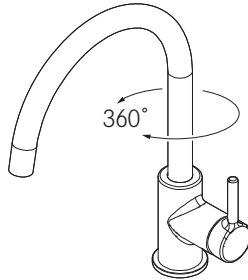

**LINA**

HU Szerelési és szerviz útmutató

Mosogató csaptelep

Tap Lina Swivel Spout L

**A**

**B**

Tap Lina Swivel Spout XL

**C**

Tap Lina Pull down single spray

**D** Tap Lina Semipro

**A** Tap Lina Swivel Spout L

**B** Tap Lina Swivel Spout XL

**C** Tap Lina Pull down single spray

**D** Tap Lina Semipro

1

ø35 mm