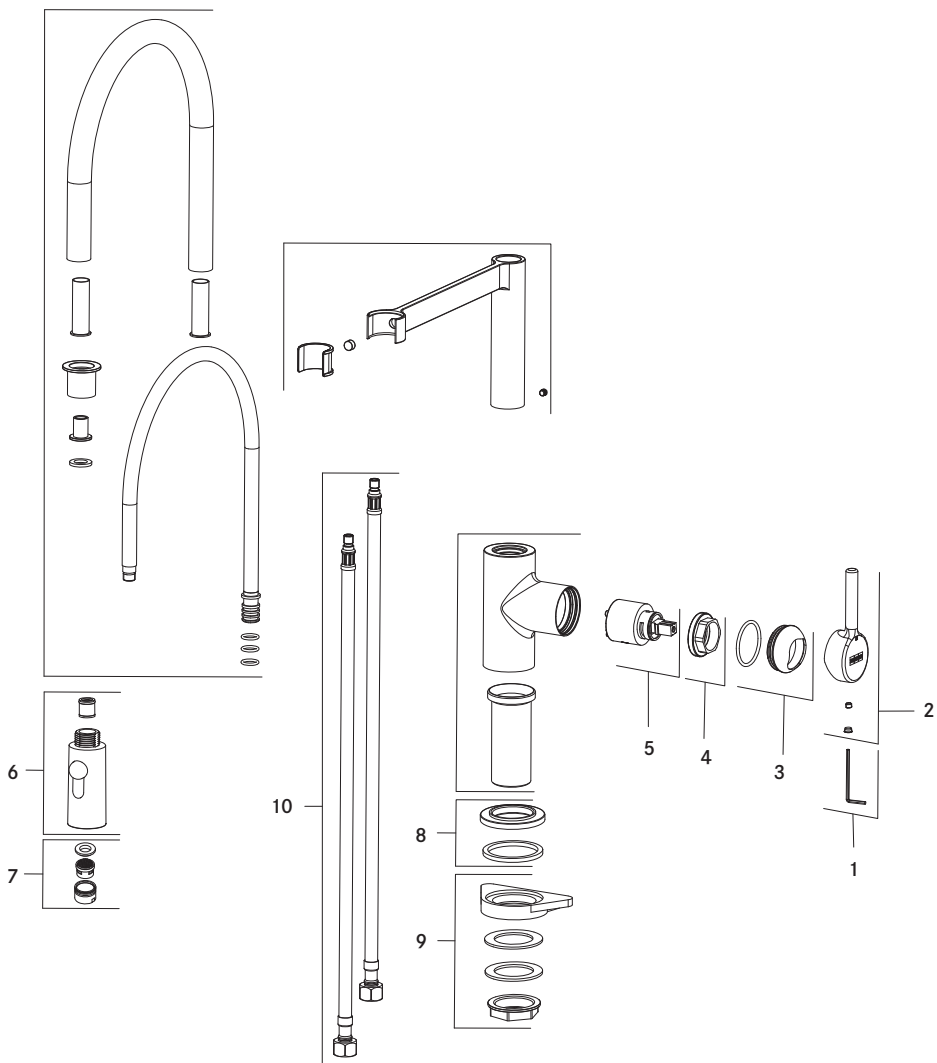

\* Állandó nyomás biztosítása ajánlott.

**A**

Tap Lina Swivel Spout L

**B** Tap Lina Swivel Spout XL

**C** Tap Lina Pull down single spray

**D** Tap Lina Semipro

**GEMMA B&D Kft.**

2040 Budaörs,