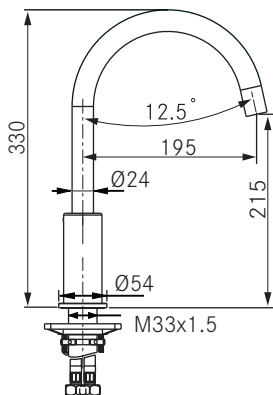

**LINA**

HU Szerelési és szerviz útmutató

Mosogató csaptelep

Tap Lina Swivel Spout L

**A**

**B**

Tap Lina Swivel Spout XL

**C**

Tap Lina Pull down single spray

**D** Tap Lina Semipro

**A** Tap Lina Swivel Spout L

**B** Tap Lina Swivel Spout XL

**C** Tap Lina Pull down single spray

**D** Tap Lina Semipro

1

ø35 mm

50 mm max

2

3

A

B

D

Rmax ≥ 50 mm

19 mm  
UK 23 mm