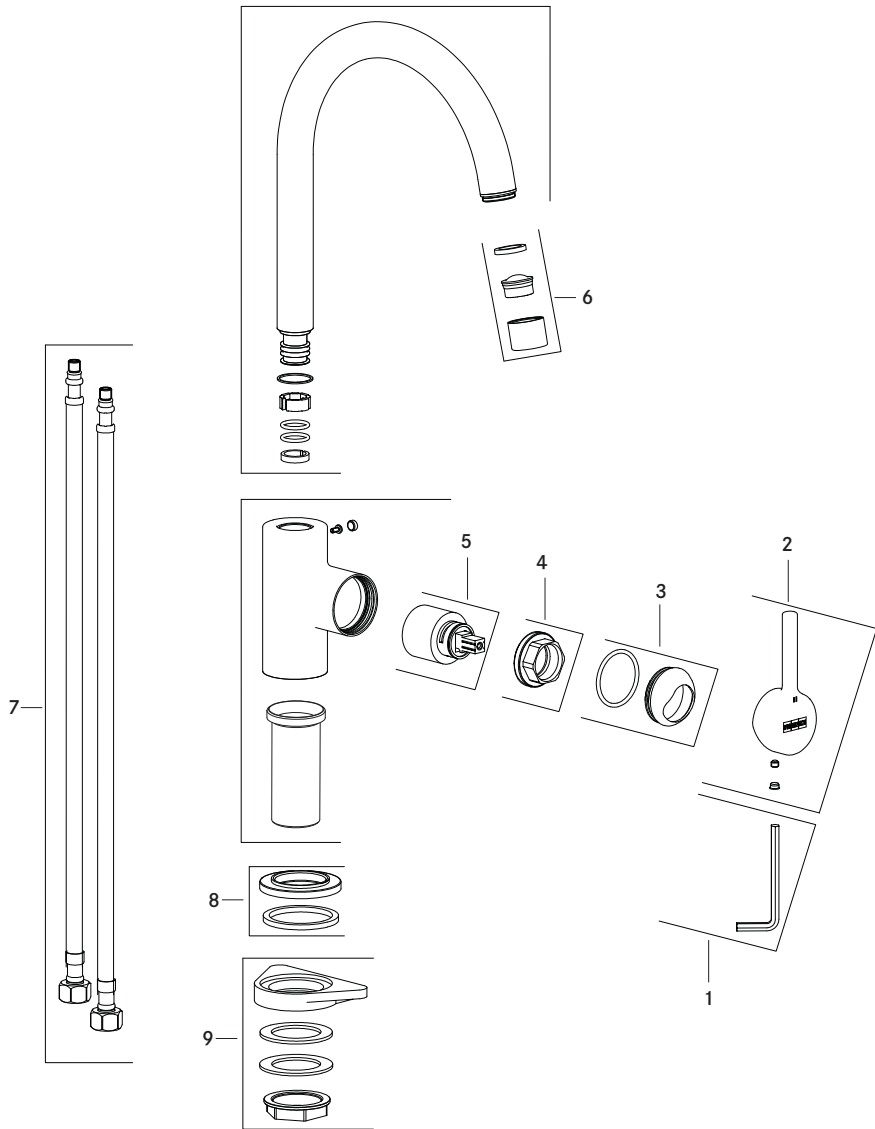

\* Állandó nyomás biztosítása ajánlott.

**A**

Tap Lina Swivel Spout L

**B** Tap Lina Swivel Spout XL

**C** Tap Lina Pull down single spray

**D** Tap Lina Semipro

**GEMMA B&D Kft.**

2040 Budaörs,