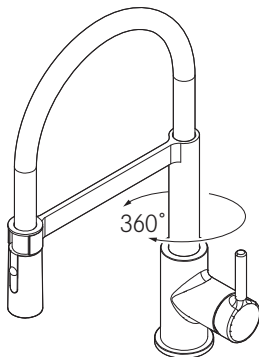

**LINA**

HU Szerelési és szerviz útmutató

Mosogató csaptelep

Tap Lina Swivel Spout L

**A**

**B**

Tap Lina Swivel Spout XL

**C**

Tap Lina Pull down single spray

**D** Tap Lina Semipro

**A** Tap Lina Swivel Spout L

**B** Tap Lina Swivel Spout XL

**C** Tap Lina Pull down single spray

**D** Tap Lina Semipro

1

ø35 mm