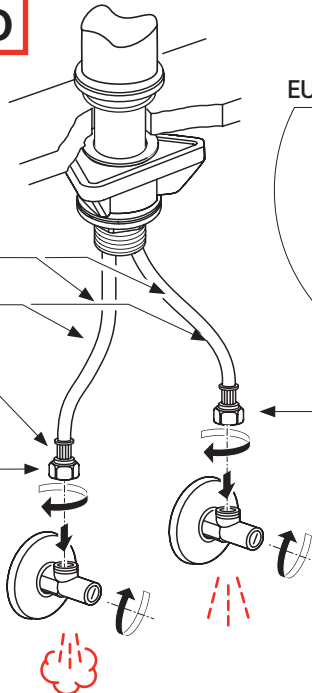

B Tap Lina Swivel Spout XL

C Tap Lina Pull down single spray

D Tap Lina Semipro

1

ø35 mm

50 mm max

2

3

A

B

D

Rmax ≥ 50 mm

19 mm
UK 23 mm

3

C

4

C

D

www.franke.com

Povremene provjere

- ▶ Povremeno provjerite spoj i crijeva za tuševe s obzirom na sljedeće:
 - Vodonepropusnost
 - Korozija
 - Mehanička oštećenja
- ▶ Upotrebljavajte samo originalne rezervne dijelove.
- ▶ Zamijenite crijeva koja su vlažna ili cure.
- ▶ Zamijenite crijeva s hrđavim ili oksidiranim površinama.
- ▶ Zamijenite crijeva koja pokazuju znakove mehaničkog oštećenja.