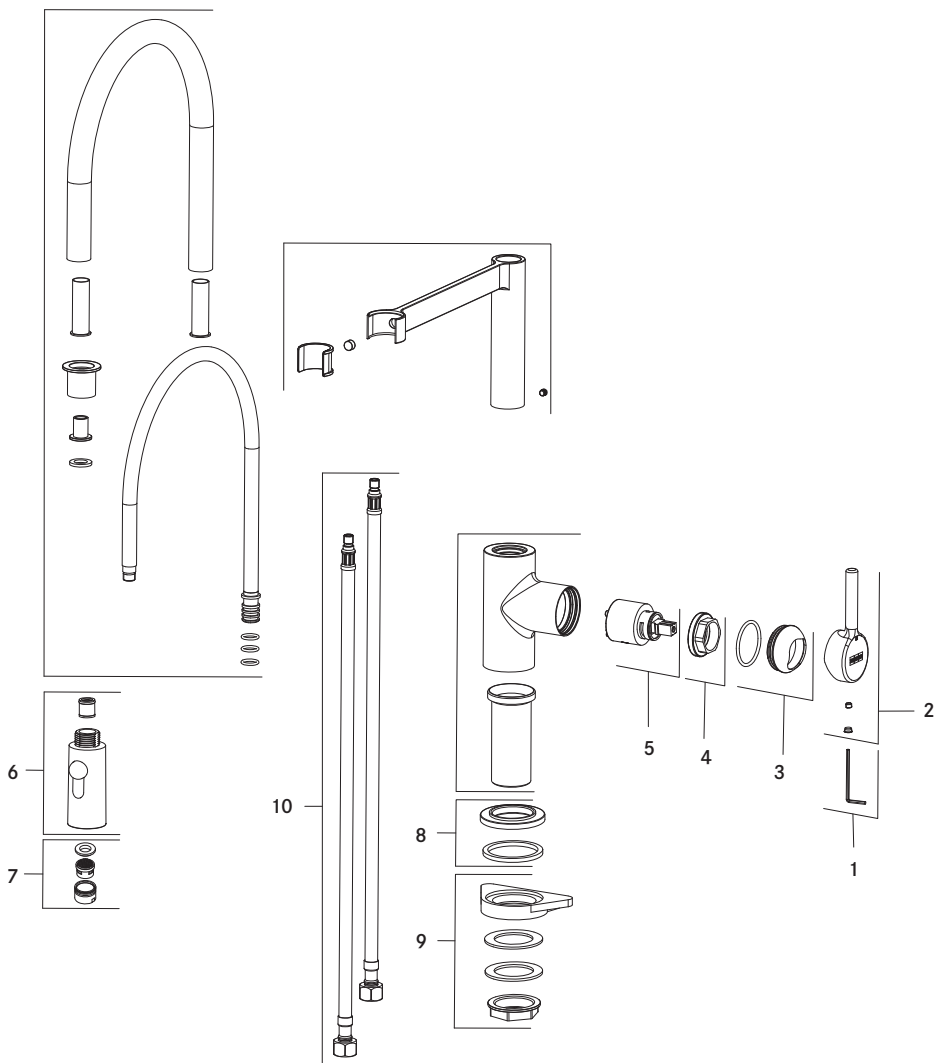

* Preporučuje se jednak tlak.

Tap Lina Swivel Spout L

B Tap Lina Swivel Spout XL

C Tap Lina Pull down single spray

D Tap Lina Semipro

Gemma B&D d.o.o.

Uvoznik i distributer za RH
10000 Zagreb, Prisavlje 2

Veleprodaja: