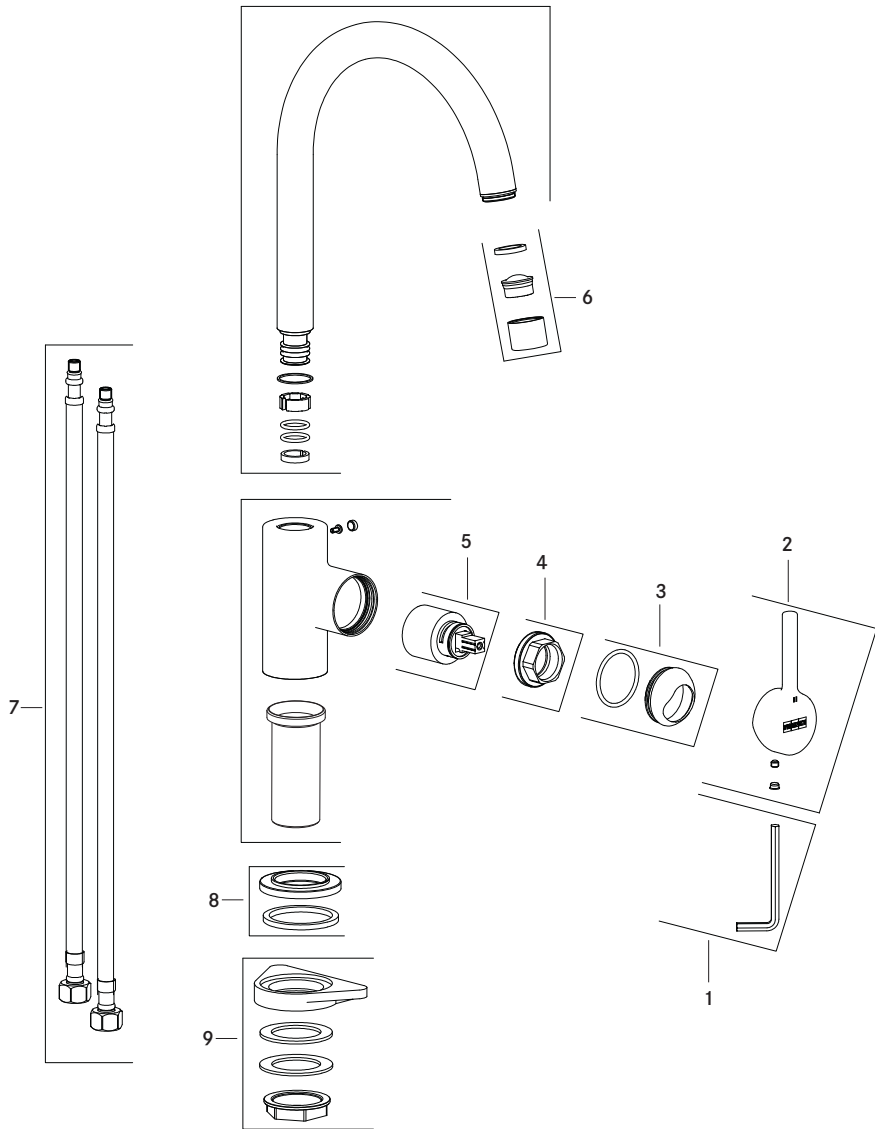

Zamjena gumenih cijevi

- ▶ Zabranjena je upotreba ključa ili nekih drugih predmeta za postavljanje gumenih cijevi na strani slavine. Postavite ih rukom.

- ▶ Prije instalacije temeljito isperite sve cijevi.

* Preporučuje se jednak tlak.

Tap Lina Swivel Spout L

B Tap Lina Swivel Spout XL

C Tap Lina Pull down single spray

D Tap Lina Semipro

Gemma B&D d.o.o.

Uvoznik i distributer za RH
10000 Zagreb, Prisavlje 2

Veleprodaja: