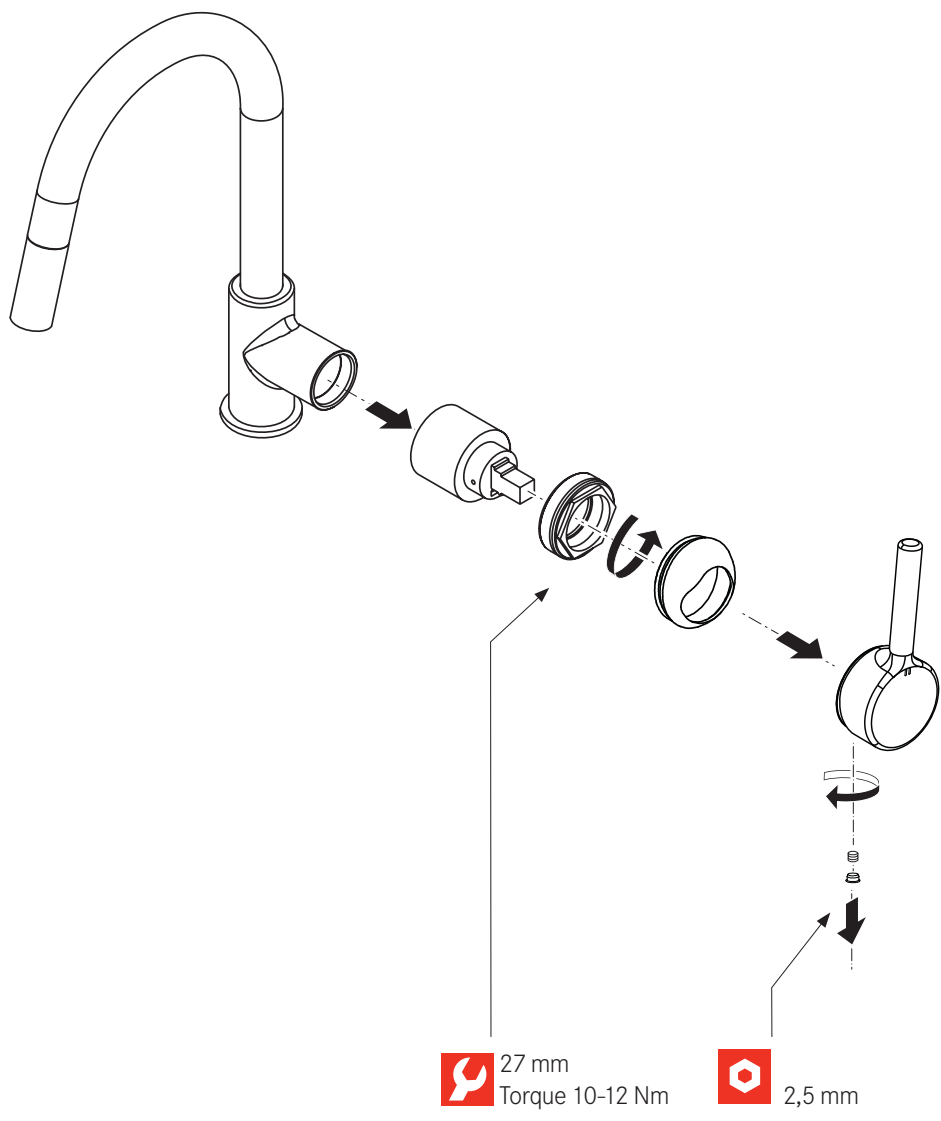

B Tap Lina Swivel Spout XL

C Tap Lina Pull down single spray

D Tap Lina Semipro

1

ø35 mm

50 mm max

2

3

C

D

www.franke.com

Povremene provjere

- ▶ Povremeno provjerite spoj i crijeva za tuševe s obzirom na sljedeće:
 - Vodonepropusnost
 - Korozija
 - Mehanička oštećenja
- ▶ Upotrebljavajte samo originalne rezervne dijelove.
- ▶ Zamijenite crijeva koja su vlažna ili cure.
- ▶ Zamijenite crijeva s hrđavim ili oksidiranim površinama.
- ▶ Zamijenite crijeva koja pokazuju znakove mehaničkog oštećenja.

Zamjena gumenih cijevi

- ▶ Zabranjena je upotreba ključa ili nekih drugih predmeta za postavljanje gumenih cijevi na strani slavine. Postavite ih rukom.

- ▶ Prije instalacije temeljito isperite sve cijevi.

* Preporučuje se jednak tlak.

Tap Lina Swivel Spout L

B Tap Lina Swivel Spout XL

C Tap Lina Pull down single spray

D Tap Lina Semipro

Gemma B&D d.o.o.

Uvoznik i distributer za RH
10000 Zagreb, Prisavlje 2

Veleprodaja: