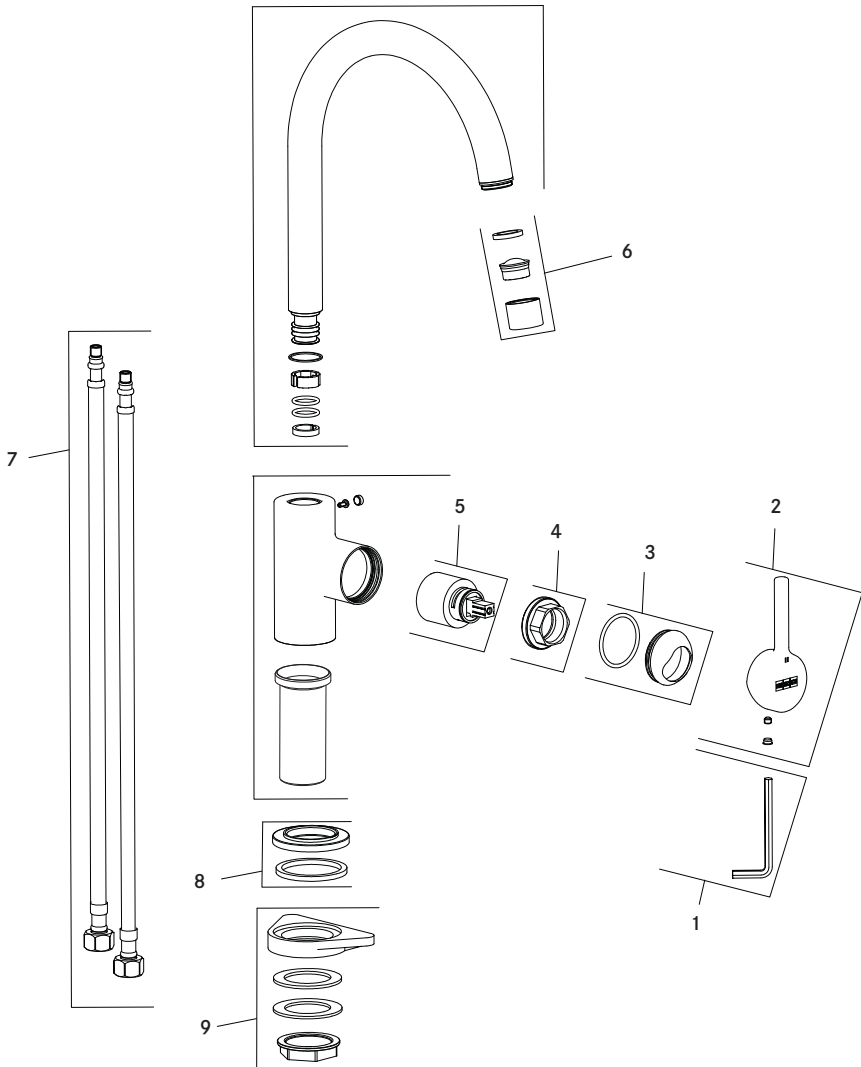

Zamjena gumenih cijevi

- ▶ Zabranjena je upotreba ključa ili nekih drugih predmeta za postavljanje gumenih cijevi na strani slavine. Postavite ih rukom.

- ▶ Prije instalacije temeljito isperite sve cijevi.

* Preporučuje se jednak tlak.

Tap Lina Swivel Spout L

B Tap Lina Swivel Spout XL

C Tap Lina Pull down single spray

D Tap Lina Semipro

Gemma B&D d.o.o.

Uvoznik i distributer za RH
10000 Zagreb, Prisavlje 2

Veleprodaja: