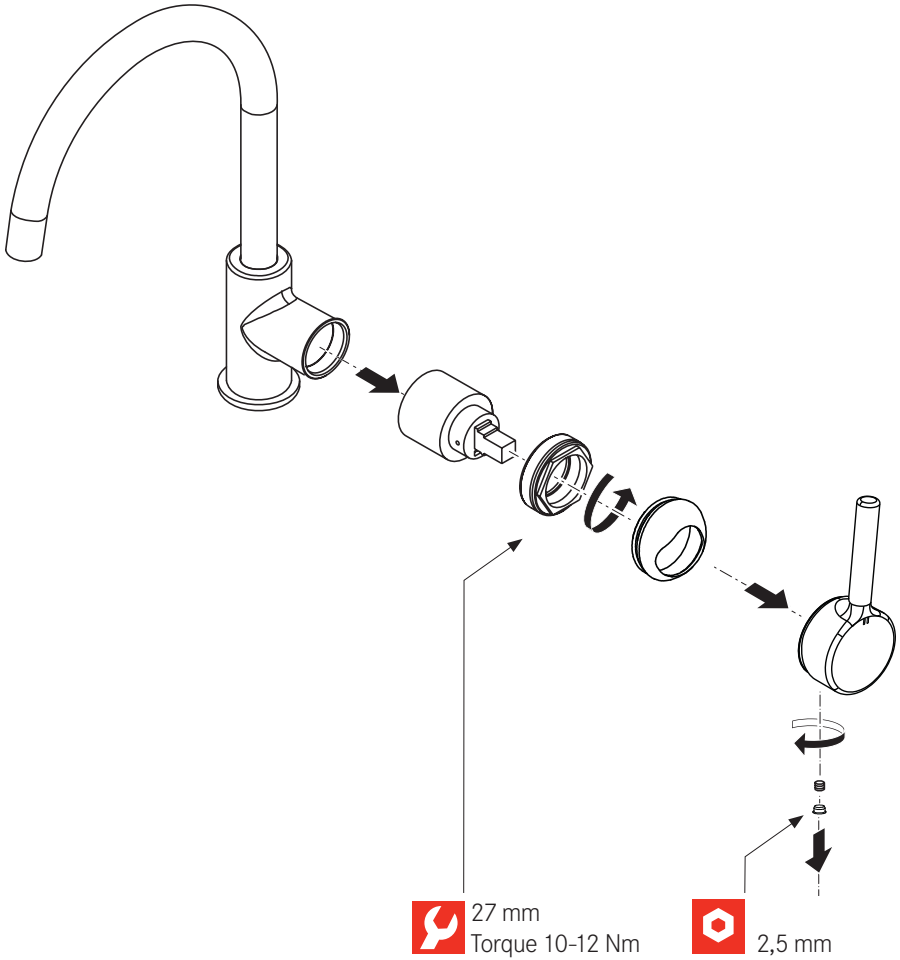

B Tap Lina Swivel Spout XL

C Tap Lina Pull down single spray

D Tap Lina Semipro

1

ø35 mm

50 mm max

2

3

C

D

www.franke.com

Povremene provjere

- ▶ Povremeno provjerite spoj i crijeva za tuševe s obzirom na sljedeće:
 - Vodonepropusnost
 - Korozija
 - Mehanička oštećenja
- ▶ Upotrebljavajte samo originalne rezervne dijelove.
- ▶ Zamijenite crijeva koja su vlažna ili cure.
- ▶ Zamijenite crijeva s hrđavim ili oksidiranim površinama.
- ▶ Zamijenite crijeva koja pokazuju znakove mehaničkog oštećenja.

Zamjena gumenih cijevi

- ▶ Zabranjena je upotreba ključa ili nekih drugih predmeta za postavljanje gumenih cijevi na strani slavine. Postavite ih rukom.

- ▶ Prije instalacije temeljito isperite sve cijevi.

* Preporučuje se jednak tlak.

Tap Lina Swivel Spout L

B Tap Lina Swivel Spout XL

C Tap Lina Pull down single spray

D Tap Lina Semipro

Gemma B&D d.o.o.

Uvoznik i distributer za RH
10000 Zagreb, Prisavlje 2

Veleprodaja: