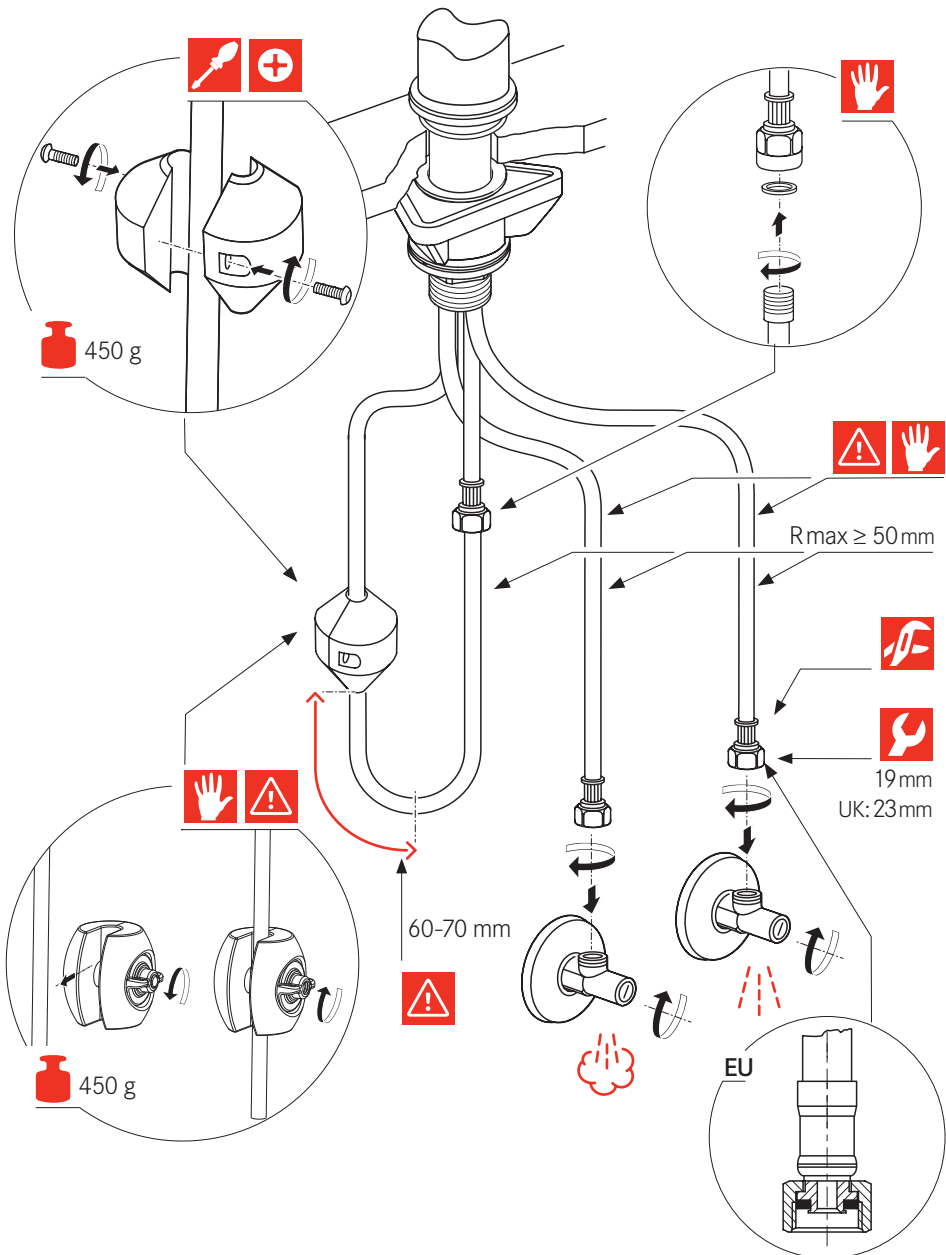

B Tap Lina Swivel Spout XL

C Tap Lina Pull down single spray

D Tap Lina Semipro

1

ø35 mm

50 mm max

2

3

A

B

D

Rmax ≥ 50 mm

19 mm
UK 23 mm

3

C

4

Zamjena gumenih cijevi

- ▶ Zabranjena je upotreba ključa ili nekih drugih predmeta za postavljanje gumenih cijevi na strani slavine. Postavite ih rukom.

- ▶ Prije instalacije temeljito isperite sve cijevi.