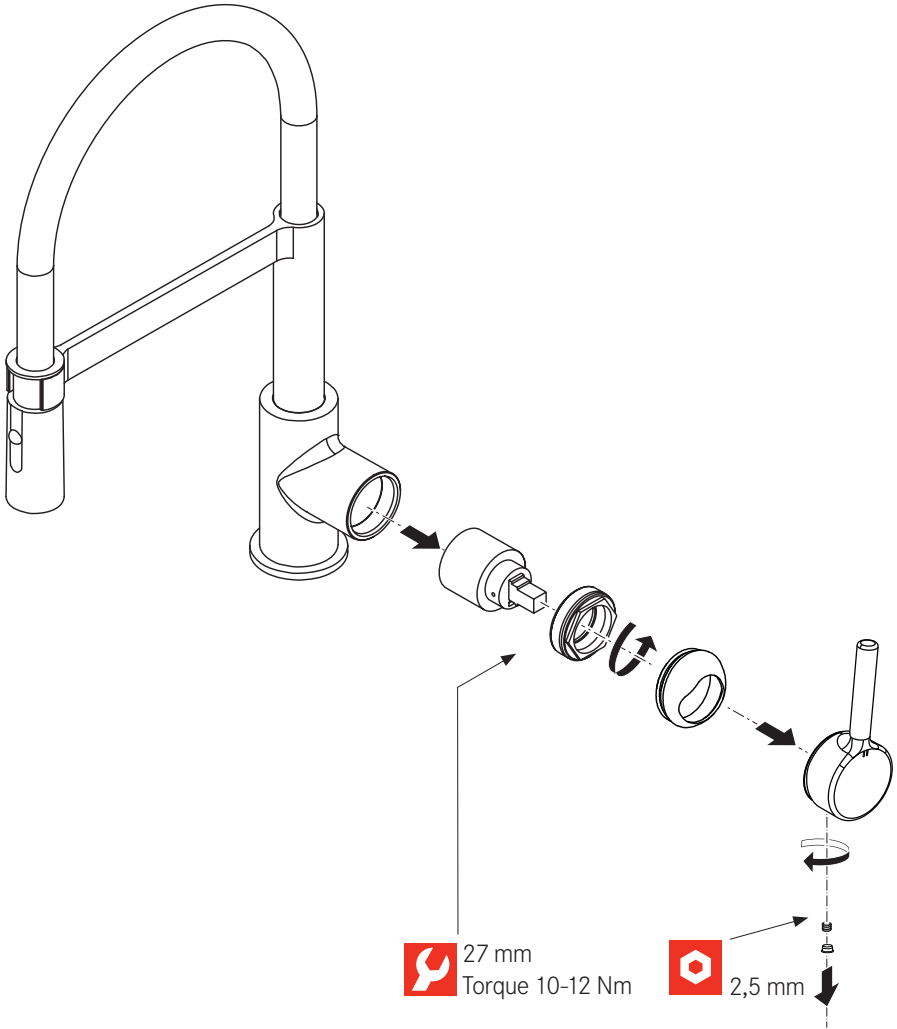

B Tap Lina Swivel Spout XL

C Tap Lina Pull down single spray

D Tap Lina Semipro

1

ø35 mm

50 mm max

2

3

C

D

www.franke.com

Povremene provjere

- ▶ Povremeno provjerite spoj i crijeva za tuševe s obzirom na sljedeće:
 - Vodonepropusnost
 - Korozija
 - Mehanička oštećenja
- ▶ Upotrebljavajte samo originalne rezervne dijelove.
- ▶ Zamijenite crijeva koja su vlažna ili cure.
- ▶ Zamijenite crijeva s hrđavim ili oksidiranim površinama.
- ▶ Zamijenite crijeva koja pokazuju znakove mehaničkog oštećenja.

Zamjena gumenih cijevi

- ▶ Zabranjena je upotreba ključa ili nekih drugih predmeta za postavljanje gumenih cijevi na strani slavine. Postavite ih rukom.

- ▶ Prije instalacije temeljito isperite sve cijevi.