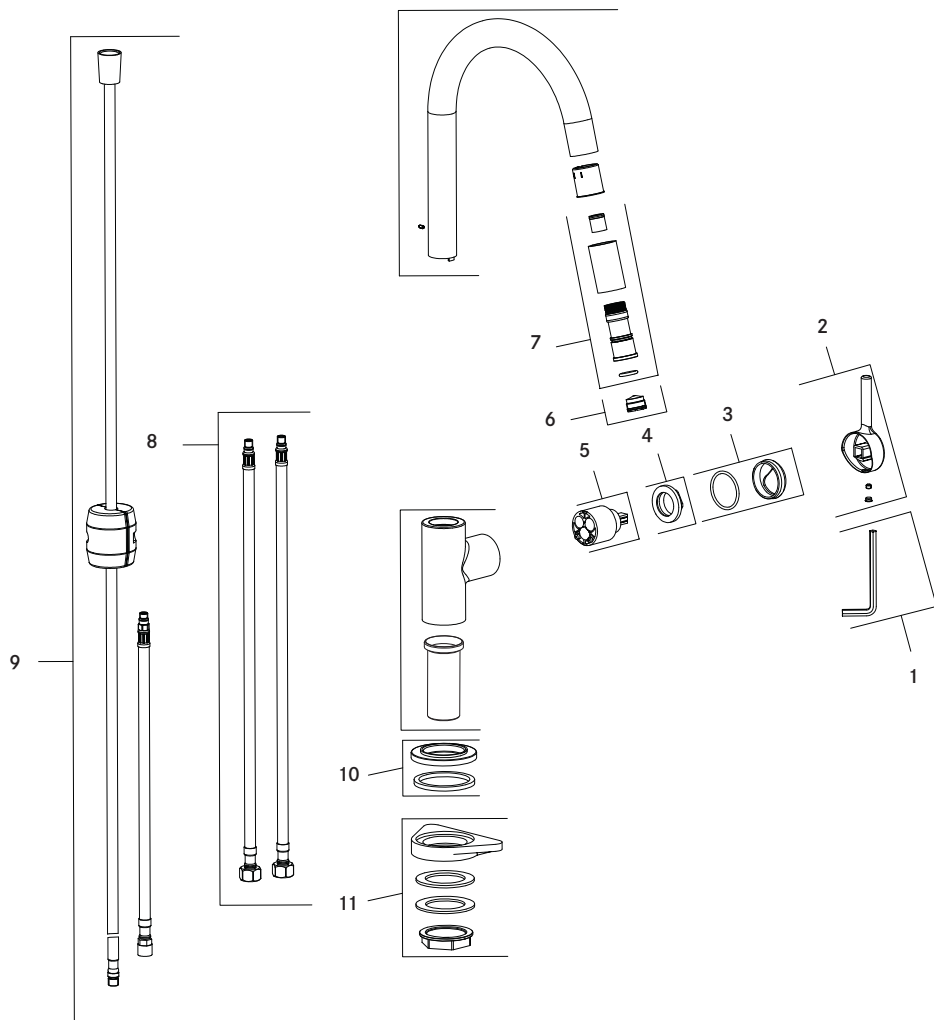

Zamjena gumenih cijevi

- ▶ Zabranjena je upotreba ključa ili nekih drugih predmeta za postavljanje gumenih cijevi na strani slavine. Postavite ih rukom.

- ▶ Prije instalacije temeljito isperite sve cijevi.

* Preporučuje se jednak tlak.

Tap Lina Swivel Spout L

B Tap Lina Swivel Spout XL

C Tap Lina Pull down single spray

D Tap Lina Semipro

Gemma B&D d.o.o.

Uvoznik i distributer za RH
10000 Zagreb, Prisavlje 2

Veleprodaja: