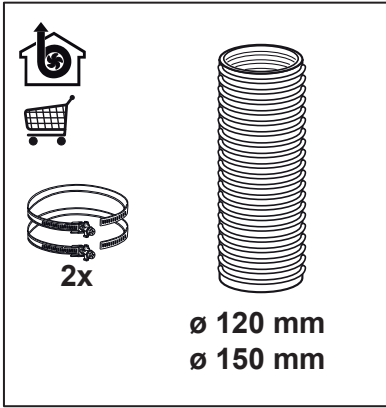

**HU** ÜZEMBE HELYEZÉSI ÚTMUTATÓ

**HU** Vigyázat! Mielőtt továbblépne az üzembe helyezéssel, olvassa el a biztonsági információkat a felhasználói kézikönyvben.

2

991.0557.951\_01 - 180827  
D00005107\_00