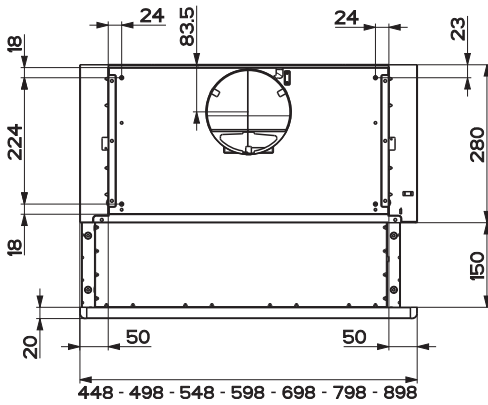

HU

ÜZEMBE HELYEZÉSI ÚTMUTATÓ

Figyelem! Az üzembe helyezéssel történő továbblépés előtt olvassa el a Felhasználói kézikönyvben található biztonsági tudnivalókat.

2

3

GEMMA B&D Kft.

2040 Budaörs,
Puskás Tivadar út 14.