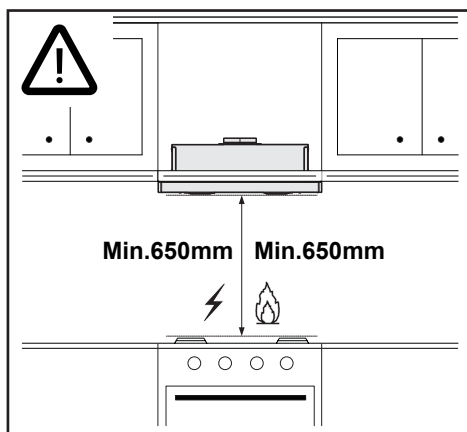

HU

ÜZEMBE HELYEZÉSI ÚTMUTATÓ

Figyelem! Az üzembe helyezéssel történő továbblépés előtt olvassa el a Felhasználói kézikönyvben található biztonsági tudnivalókat.

2

3

GEMMA B&D Kft.

2040 Budaörs,
Puskás Tivadar út 14.