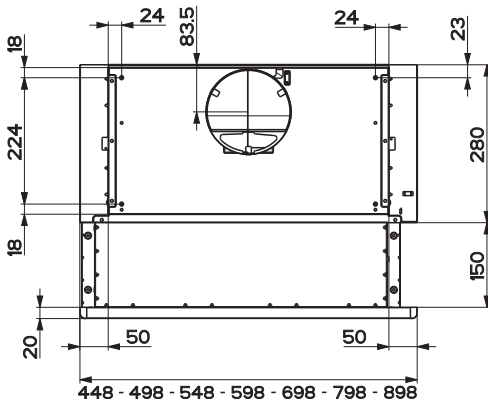

**HU** ÜZEMBE HELYEZÉSI ÚTMUTATÓ

**HU** Figyelem! Az üzembe helyezéssel történő továbblépés előtt olvassa el a Felhasználói kézikönyvben található biztonsági tudnivalókat.

2

3

991.0638.235\_01 - D000000007541\_00 - 210208