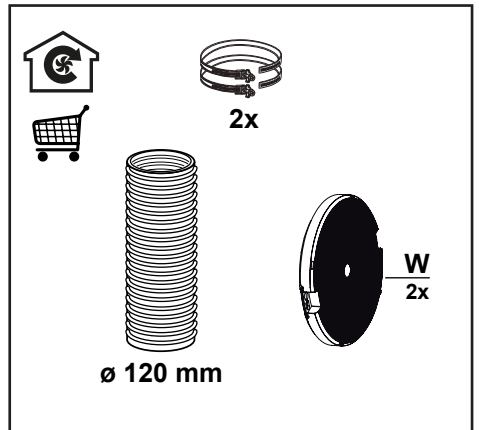

**HU** ÜZEMBE HELYEZÉSI ÚTMUTATÓ

**HU** Figyelem! Az üzembe helyezéssel történő továbblépés előtt olvassa el a Felhasználói kézikönyvben található biztonsági tudnivalókat.

2

3

991.0638.235\_01 - D000000007541\_00 - 210208