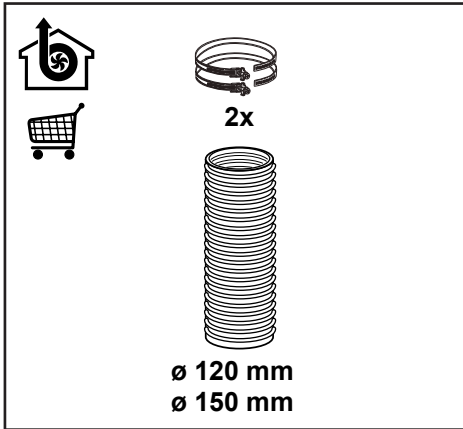

**HU** ÜZEMBE HELYEZÉSI ÚTMUTATÓ

Figyelem! Az üzembe helyezéssel történő továbblépés előtt olvassa el a Felhasználói kézikönyvben található biztonsági tudnivalókat.

22

23

W

991.0626.190\_02 - D000000007007\_01 - 201030