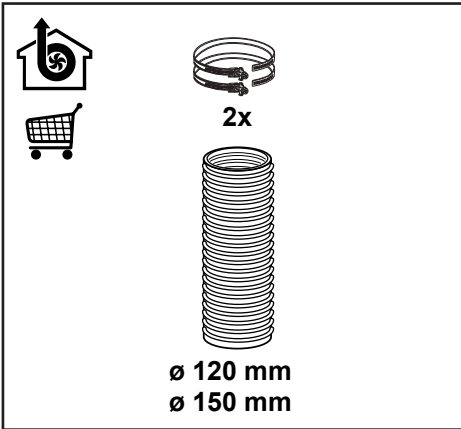

HU ÜZEMBE HELYEZÉSI ÚTMUTATÓ

Figyelem! Az üzembe helyezéssel történő továbblépés előtt olvassa el a Felhasználói kézikönyvben található biztonsági tudnivalókat.

GEMMA B&D Kft.

2040 Budaörs,
Puskás Tivadar út 14.