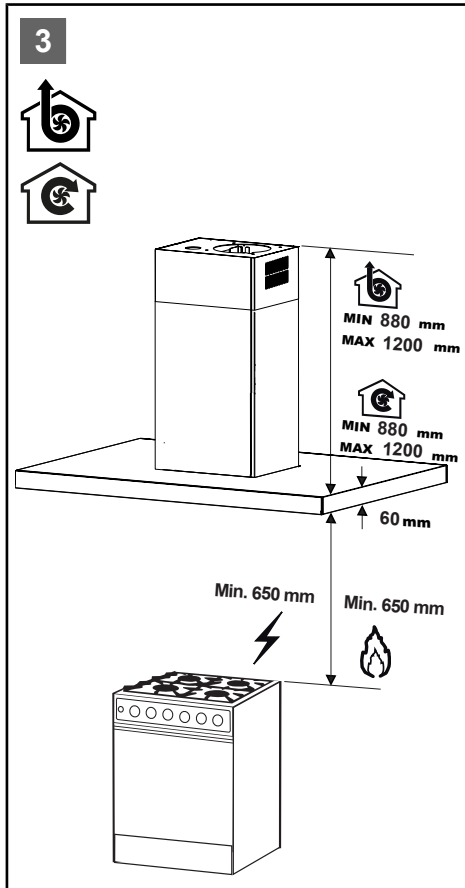

HU ÜZEMBE HELYEZÉSI ÚTMUTATÓ

Figyelem! Az üzembe helyezéssel történő továbblépés előtt olvassa el a Felhasználói kézikönyvben található biztonsági tudnivalókat.

GEMMA B&D Kft.

2040 Budaörs,
Puskás Tivadar út 14.