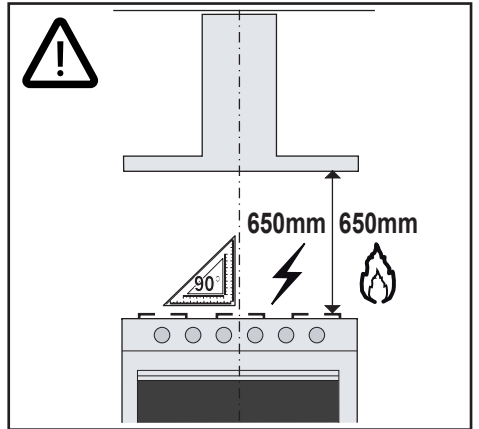

HU ÜZEMBE HELYEZÉSI ÚTMUTATÓ

Figyelem! Az üzembe helyezéssel történő továbblépés előtt olvassa el a Felhasználói kézikönyvben található biztonsági tudnivalókat.

GEMMA B&D Kft.

2040 Budaörs,
Puskás Tivadar út 14.