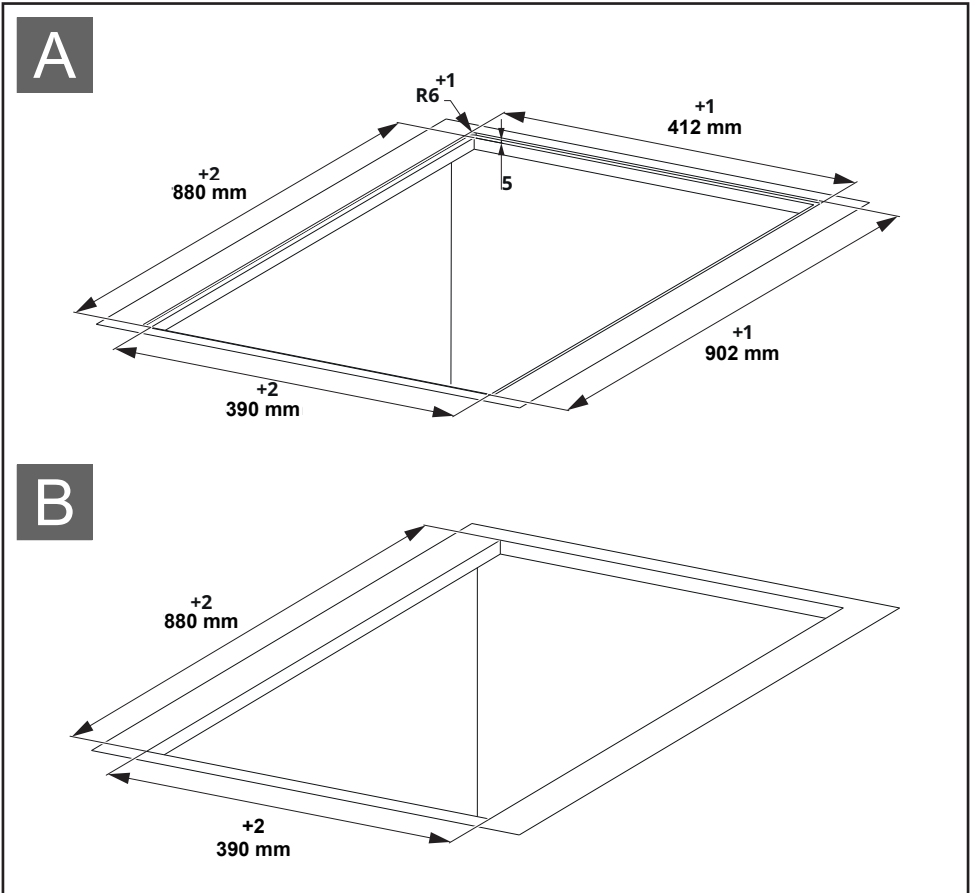

**FCH 84 BK KL - FCH 84 GR KL**

**FCH SLIM 94 BK KL**

FCH 95 BK KL

FBH 64 BK FFI - FCH 64 BK KL - FCH 64 GR KL

**FCH 84 BK KL - FCH 84 GR KL**

**FCH SLIM 94 BK KL**

FBH 64 BK FFI - FCH 64 BK KL - FCH 64 GR KL - FCH 84 BK KL - FCH 84 GR KL - FCH SLIM 94 BK KL - FCH 95 BK KL

3

4

6

FBH 64 BK FFI - FCH 64 BK KL - FCH 64 GR KL - FCH 84 BK KL  
 FCH 84 GR KL - FCH SLIM 94 BK KL - FCH 95 BK KL

$\geq 28 \text{ cm}^2$

**GEMMA B&D Kft.**

2040 Budaörs,  
Puskás Tivadar út 14.

Tel.: +36 23 769 245