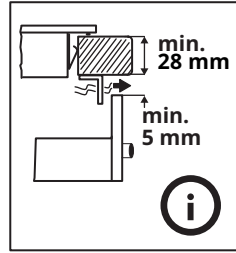

**FCH 84 BK KL - FCH 84 GR KL**

**FCH SLIM 94 BK KL**

FCH 95 BK KL

FBH 64 BK FFI - FCH 64 BK KL - FCH 64 GR KL

**FCH 84 BK KL - FCH 84 GR KL**

**FCH SLIM 94 BK KL**

FBH 64 BK FFI - FCH 64 BK KL - FCH 64 GR KL - FCH 84 BK KL - FCH 84 GR KL - FCH SLIM 94 BK KL - FCH 95 BK KL

3

4

6

FBH 64 BK FFI - FCH 64 BK KL - FCH 64 GR KL - FCH 84 BK KL  
 FCH 84 GR KL - FCH SLIM 94 BK KL - FCH 95 BK KL

$\geq 28 \text{ cm}^2$

**GEMMA B&D Kft.**

2040 Budaörs,  
Puskás Tivadar út 14.

Tel.: +36 23 769 245