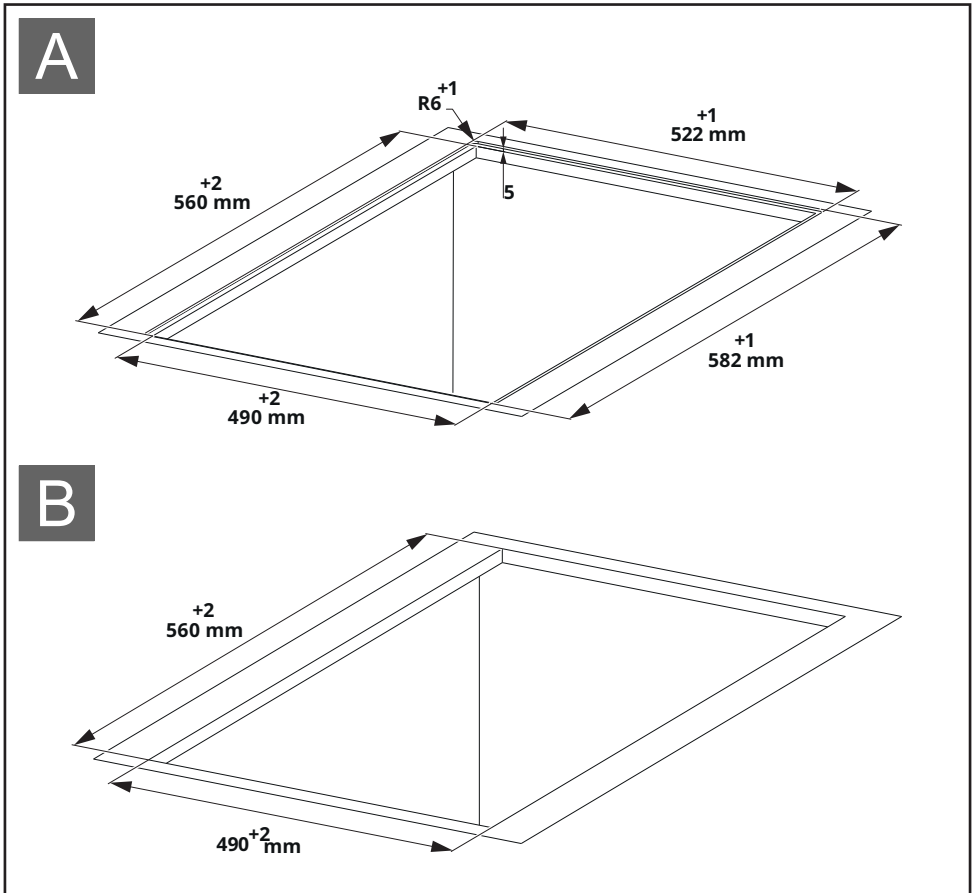

**FCH 84 BK KL - FCH 84 GR KL**

**FCH SLIM 94 BK KL**

FCH 95 BK KL

FBH 64 BK FFI - FCH 64 BK KL - FCH 64 GR KL

**FCH 84 BK KL - FCH 84 GR KL**

**FCH SLIM 94 BK KL**

FBH 64 BK FFI - FCH 64 BK KL - FCH 64 GR KL - FCH 84 BK KL - FCH 84 GR KL - FCH SLIM 94 BK KL - FCH 95 BK KL

3

4

6

FBH 64 BK FFI - FCH 64 BK KL - FCH 64 GR KL - FCH 84 BK KL  
 FCH 84 GR KL - FCH SLIM 94 BK KL - FCH 95 BK KL

$\geq 28 \text{ cm}^2$

**GEMMA B&D Kft.**

2040 Budaörs,  
Puskás Tivadar út 14.

Tel.: +36 23 769 245