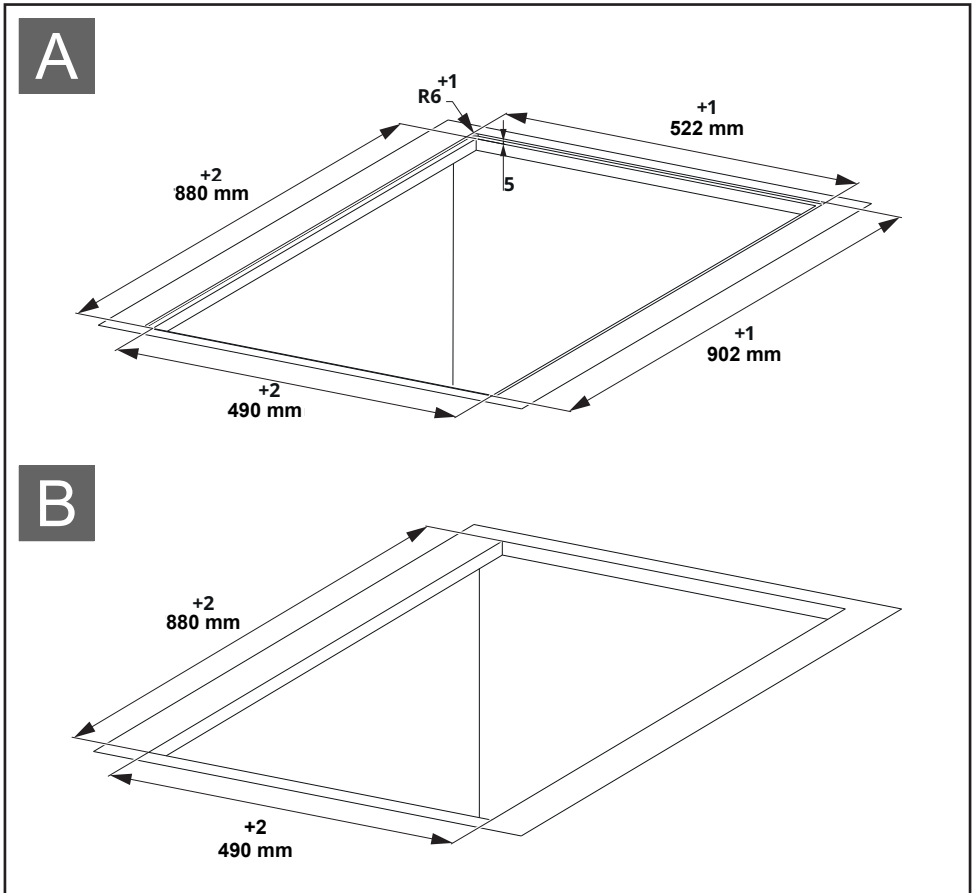

**FCH 84 BK KL - FCH 84 GR KL**

**FCH SLIM 94 BK KL**

FCH 95 BK KL

FBH 64 BK FFI - FCH 64 BK KL - FCH 64 GR KL

**FCH 84 BK KL - FCH 84 GR KL**

**FCH SLIM 94 BK KL**

FBH 64 BK FFI - FCH 64 BK KL - FCH 64 GR KL - FCH 84 BK KL - FCH 84 GR KL - FCH SLIM 94 BK KL - FCH 95 BK KL

3

4

6

FBH 64 BK FFI - FCH 64 BK KL - FCH 64 GR KL - FCH 84 BK KL  
 FCH 84 GR KL - FCH SLIM 94 BK KL - FCH 95 BK KL

$\geq 28 \text{ cm}^2$

**GEMMA B&D Kft.**

2040 Budaörs,  
Puskás Tivadar út 14.

Tel.: +36 23 769 245