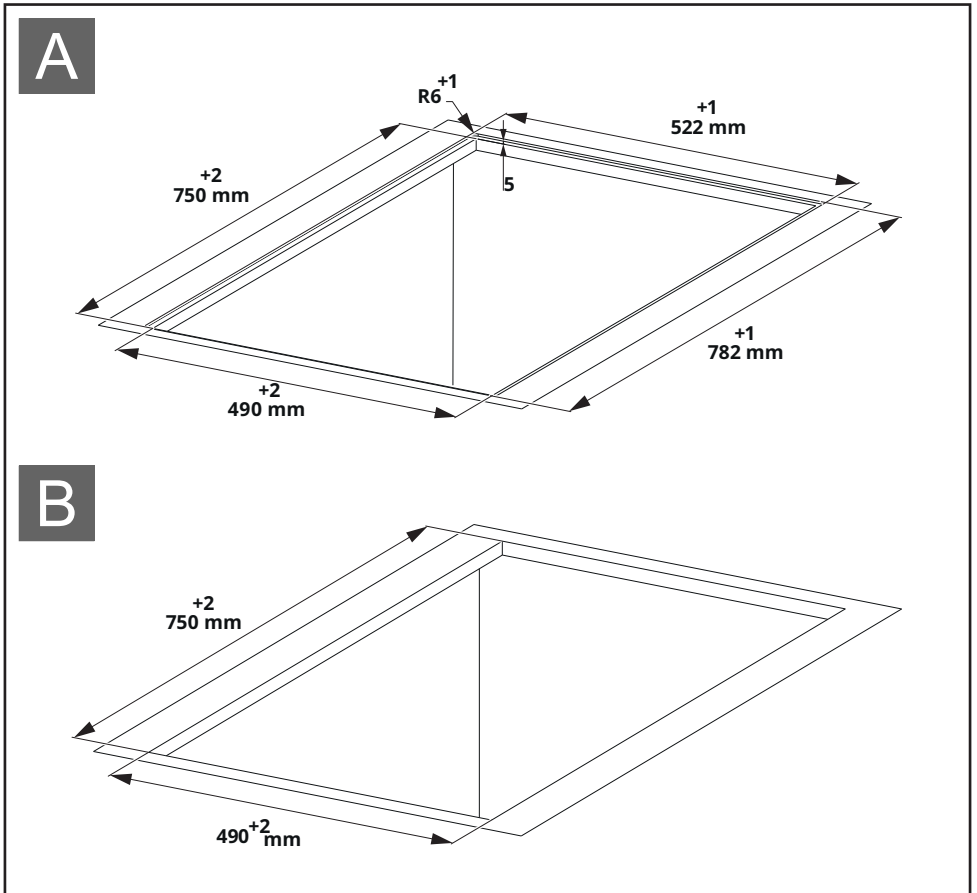

**FCH 84 BK KL - FCH 84 GR KL**

**FCH SLIM 94 BK KL**

FCH 95 BK KL

FBH 64 BK FFI - FCH 64 BK KL - FCH 64 GR KL

**FCH 84 BK KL - FCH 84 GR KL**

**FCH SLIM 94 BK KL**

FBH 64 BK FFI - FCH 64 BK KL - FCH 64 GR KL - FCH 84 BK KL - FCH 84 GR KL - FCH SLIM 94 BK KL - FCH 95 BK KL

3

4

6

FBH 64 BK FFI - FCH 64 BK KL - FCH 64 GR KL - FCH 84 BK KL  
 FCH 84 GR KL - FCH SLIM 94 BK KL - FCH 95 BK KL

$\geq 28 \text{ cm}^2$

**GEMMA B&D Kft.**

2040 Budaörs,  
Puskás Tivadar út 14.

Tel.: +36 23 769 245