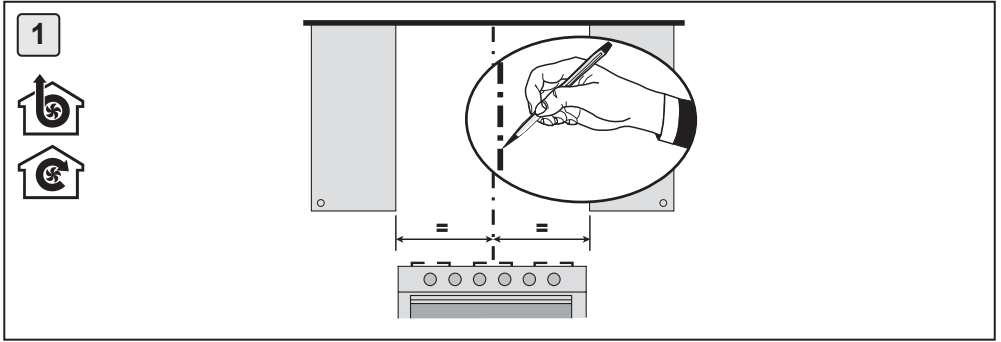

HU ÜZEMBE HELYEZÉSI KÉZIKÖNYV

Figyelem! Az üzembe helyezéssel történő továbblépés előtt olvassa el a Felhasználói kézikönyvben található biztonsági tudnivalókat.

991.0624.090_03 - 201120
D00006973_02

GEMMA B&D Kft.