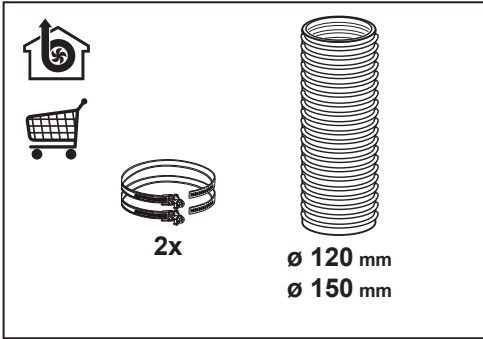

HU ÜZEMBE HELYEZÉSI KÉZIKÖNYV

Figyelem! Az üzembe helyezéssel történő továbblépés előtt olvassa el a Felhasználói kézikönyvben található biztonsági tudnivalókat.

991.0624.090_03 - 201120
D00006973_02

GEMMA B&D Kft.