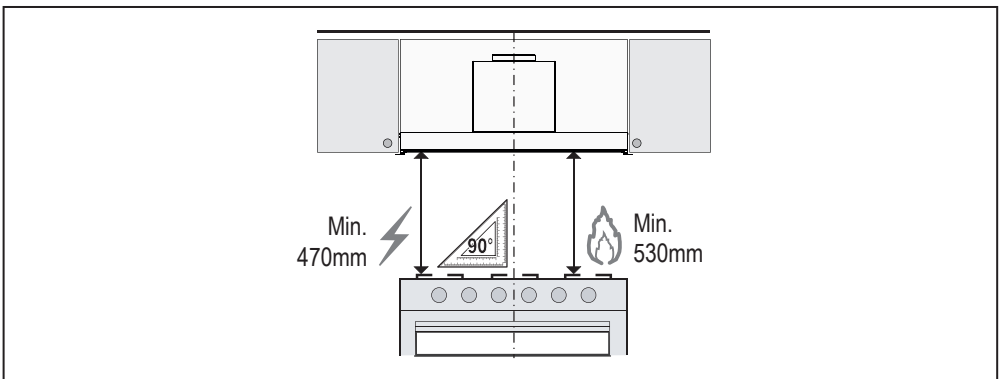

HU ÜZEMBE HELYEZÉSI KÉZIKÖNYV

Figyelem! Az üzembe helyezéssel történő továbblépés előtt olvassa el a Felhasználói kézikönyvben található biztonsági tudnivalókat.

991.0624.090_03 - 201120
D00006973_02

GEMMA B&D Kft.