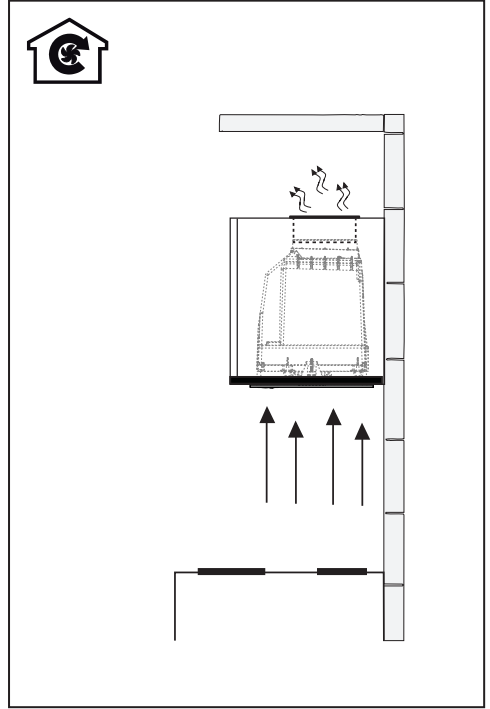

HU ÜZEMBE HELYEZÉSI KÉZIKÖNYV

Figyelem! Az üzembe helyezéssel történő továbblépés előtt olvassa el a Felhasználói kézikönyvben található biztonsági tudnivalókat.

HU Az elszívót be kell szerelni egy bútorba úgy, hogy a beszerelést követően a műanyag borítása ne legyen elérhető.

**G1**

2x

**G****O****F = 4x****L = 8x (A= 520mm)****L = 10x (A= 700mm)**

3

A	520	700
L1	497	677

4

5

6a