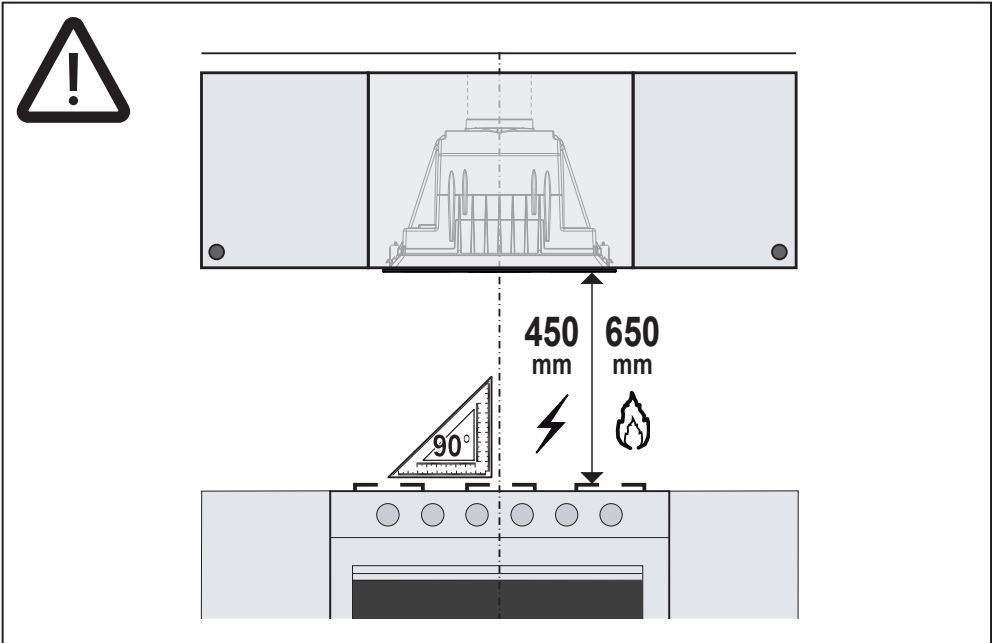

HU ÜZEMBE HELYEZÉSI KÉZIKÖNYV

Figyelem! Az üzembe helyezéssel történő továbblépés előtt olvassa el a Felhasználói kézikönyvben található biztonsági tudnivalókat.

HU Az elszívót be kell szerelni egy bútorba úgy, hogy a beszerelést követően a műanyag borítása ne legyen elérhető.

**G1**

2x

**G****O****F = 4x****L = 8x (A= 520mm)****L = 10x (A= 700mm)**

3

A	520	700
L1	497	677

4

5

6a