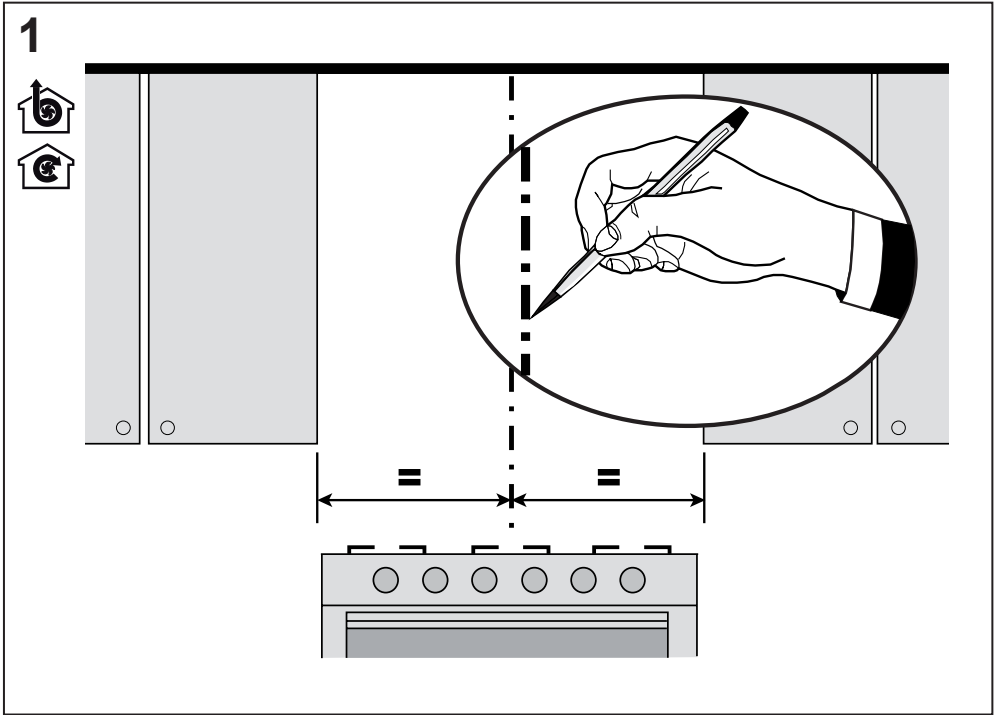

HU ÜZEMBE HELYEZÉSI KÉZIKÖNYV

Figyelem! Az üzembe helyezéssel történő továbblépés előtt olvassa el a Felhasználói kézikönyvben található biztonsági tudnivalókat.

HU Az elszívót be kell szerelni egy bútorba úgy, hogy a beszerelést követően a műanyag borítása ne legyen elérhető.

**G1**

2x

**G****O****F = 4x****L = 8x (A= 520mm)****L = 10x (A= 700mm)**

3

A	520	700
L1	497	677

4

5

6a