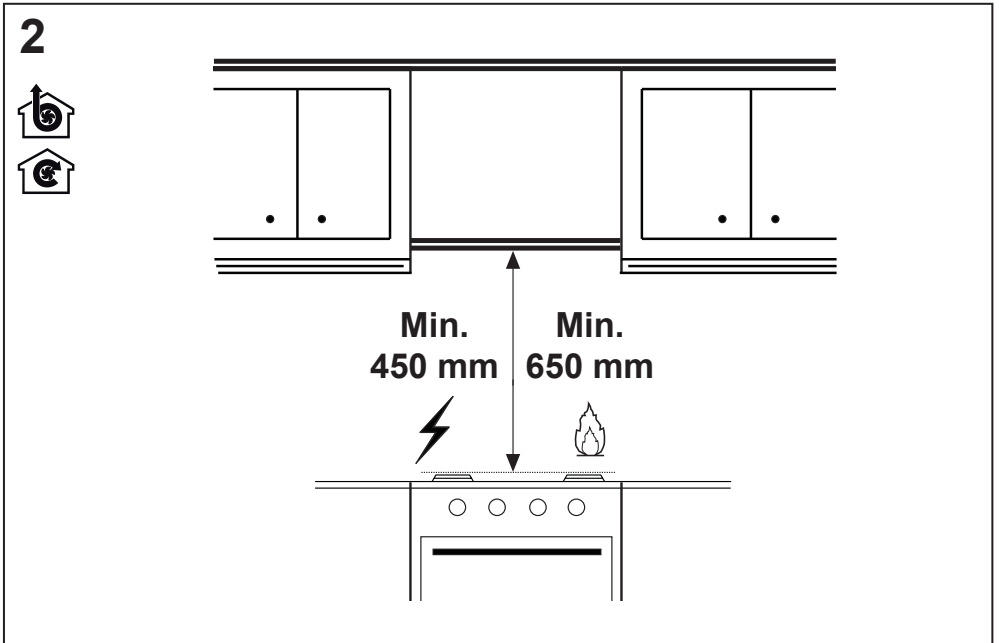

HU ÜZEMBE HELYEZÉSI KÉZIKÖNYV

Figyelem! Az üzembe helyezéssel történő továbblépés előtt olvassa el a Felhasználói kézikönyvben található biztonsági tudnivalókat.

HU Az elszívót be kell szerelni egy bútorba úgy, hogy a beszerelést követően a műanyag borítása ne legyen elérhető.

**G1**

2x

**G****O****F = 4x****L = 8x (A= 520mm)****L = 10x (A= 700mm)**

3

A	520	700
L1	497	677

4

5

6a