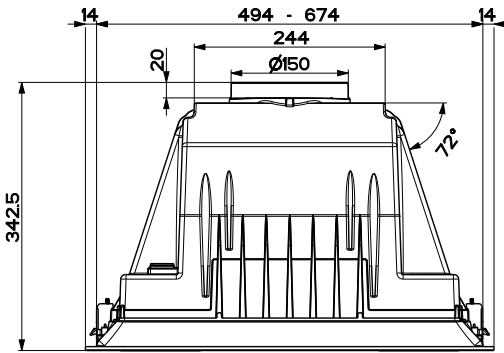

HU ÜZEMBE HELYEZÉSI KÉZIKÖNYV

Figyelem! Az üzembe helyezéssel történő továbblépés előtt olvassa el a Felhasználói kézikönyvben található biztonsági tudnivalókat.

HU Az elszívót be kell szerelni egy bútorba úgy, hogy a beszerelést követően a műanyag borítása ne legyen elérhető.

**G1**

2x

**G****O****F = 4x****L = 8x (A= 520mm)****L = 10x (A= 700mm)**

3

A	520	700
L1	497	677

4

5

6a