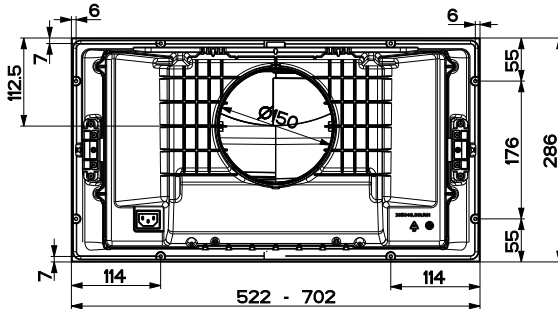

HU ÜZEMBE HELYEZÉSI KÉZIKÖNYV

Figyelem! Az üzembe helyezéssel történő továbblépés előtt olvassa el a Felhasználói kézikönyvben található biztonsági tudnivalókat.

HU Az elszívót be kell szerelni egy bútorba úgy, hogy a beszerelést követően a műanyag borítása ne legyen elérhető.

**G1**

2x

**G****O****F = 4x****L = 8x (A= 520mm)****L = 10x (A= 700mm)**

3

A	520	700
L1	497	677

4

5

6a