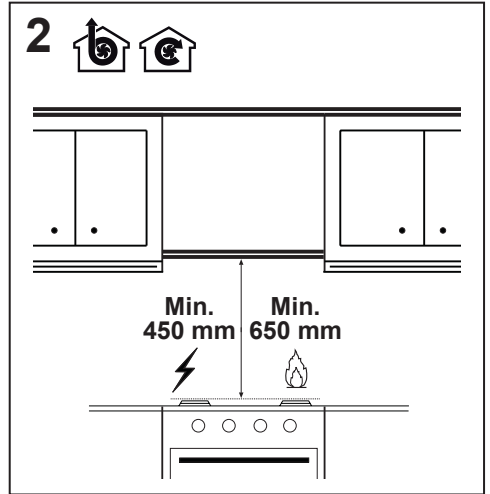

HU ÜZEMBE HELYEZÉSI KÉZIKÖNYV

Figyelem! Az üzembe helyezéssel történő továbblépés előtt olvassa el a Felhasználói kézikönyvben található biztonsági tudnivalókat.

HU Az elszívót be kell szerelni egy bútorba úgy, hogy a beszerelést követően a műanyag borítása ne legyen elérhető.

**HU**

- AZ ÁBRÁN SZEREPLŐ ELEMÉK CSAK TÁJÉKOZTATÓ JELLEGŰEK.
- NEM MINDEN ELEM ÁLL RENDELKEZÉSRE MINDEN ORSZÁGBAN.
- KÉRJÜK, FORDULJON A HELYI MÁRKAKERESKEDŐHÖZ.

L = 8x (A= 520mm)
L = 10x (A= 700mm)

5a

5b