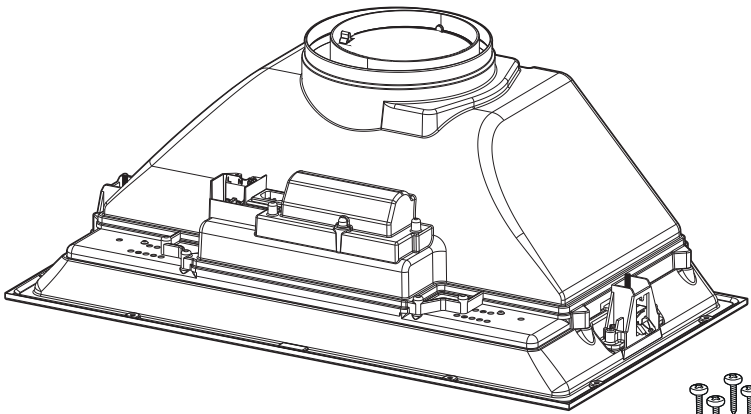

HU ÜZEMBE HELYEZÉSI KÉZIKÖNYV

Figyelem! Az üzembe helyezéssel történő továbblépés előtt olvassa el a Felhasználói kézikönyvben található biztonsági tudnivalókat.

HU Az elszívót be kell szerelni egy bútorba úgy, hogy a beszerelést követően a műanyag borítása ne legyen elérhető.

**HU**

- AZ ÁBRÁN SZEREPLŐ ELEMÉK CSAK TÁJÉKOZTATÓ JELLEGŰEK.
- NEM MINDEN ELEM ÁLL RENDELKEZÉSRE MINDEN ORSZÁGBAN.
- KÉRJÜK, FORDULJON A HELYI MÁRKAKERESKEDŐHÖZ.

L = 8x (A= 520mm)
L = 10x (A= 700mm)

5a

5b