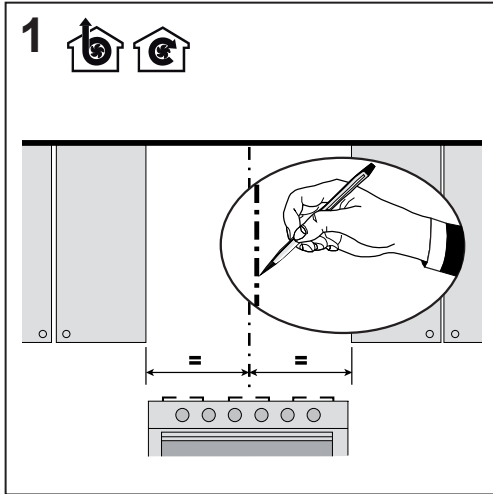

HU ÜZEMBE HELYEZÉSI KÉZIKÖNYV

Figyelem! Az üzembe helyezéssel történő továbblépés előtt olvassa el a Felhasználói kézikönyvben található biztonsági tudnivalókat.

HU Az elszívót be kell szerelni egy bútorba úgy, hogy a beszerelést követően a műanyag borítása ne legyen elérhető.

**HU**

- AZ ÁBRÁN SZEREPLŐ ELEMÉK CSAK TÁJÉKOZTATÓ JELLEGŰEK.
- NEM MINDEN ELEM ÁLL RENDELKEZÉSRE MINDEN ORSZÁGBAN.
- KÉRJÜK, FORDULJON A HELYI MÁRKAKERESKEDŐHÖZ.

L = 8x (A= 520mm)
L = 10x (A= 700mm)

5a

5b