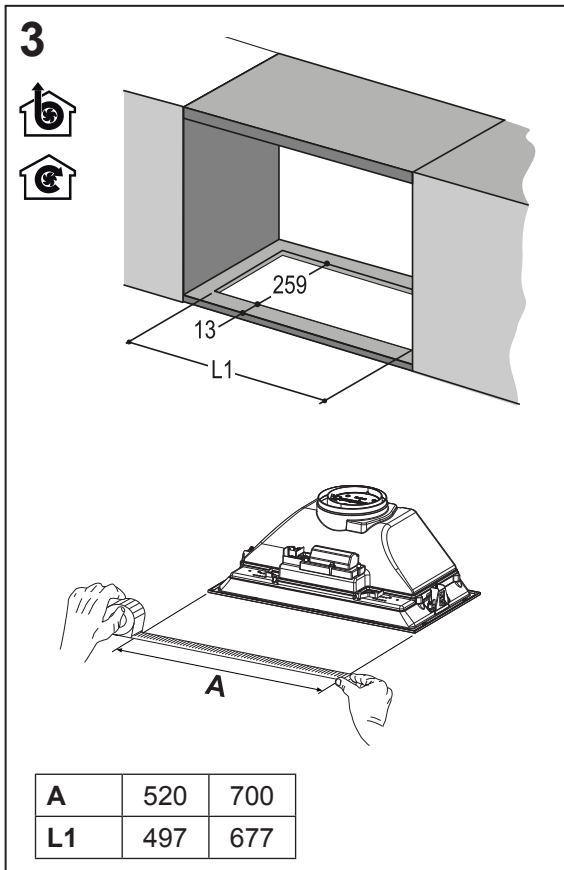

HU ÜZEMBE HELYEZÉSI KÉZIKÖNYV

Figyelem! Az üzembe helyezéssel történő továbblépés előtt olvassa el a Felhasználói kézikönyvben található biztonsági tudnivalókat.

HU Az elszívót be kell szerelni egy bútorba úgy, hogy a beszerelést követően a műanyag borítása ne legyen elérhető.

**HU**

- AZ ÁBRÁN SZEREPLŐ ELEMÉK CSAK TÁJÉKOZTATÓ JELLEGŰEK.
- NEM MINDEN ELEM ÁLL RENDELKEZÉSRE MINDEN ORSZÁGBAN.
- KÉRJÜK, FORDULJON A HELYI MÁRKAKERESKEDŐHÖZ.

L = 8x (A= 520mm)
L = 10x (A= 700mm)

5a

5b