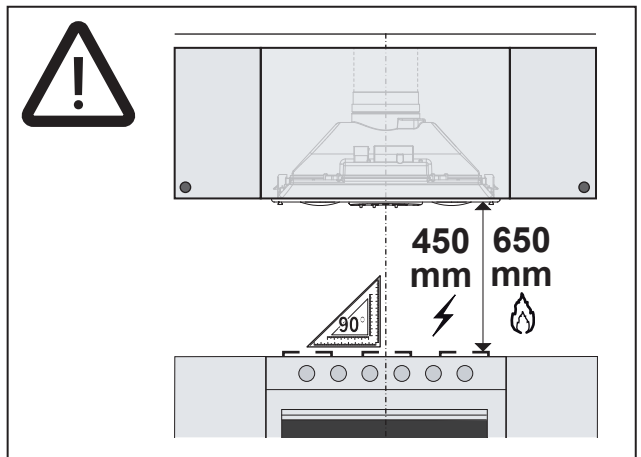

HU ÜZEMBE HELYEZÉSI KÉZIKÖNYV

Figyelem! Az üzembe helyezéssel történő továbblépés előtt olvassa el a Felhasználói kézikönyvben található biztonsági tudnivalókat.

HU Az elszívót be kell szerelni egy bútorba úgy, hogy a beszerelést követően a műanyag borítása ne legyen elérhető.

**HU**

- AZ ÁBRÁN SZEREPLŐ ELEMÉK CSAK TÁJÉKOZTATÓ JELLEGŰEK.
- NEM MINDEN ELEM ÁLL RENDELKEZÉSRE MINDEN ORSZÁGBAN.
- KÉRJÜK, FORDULJON A HELYI MÁRKAKERESKEDŐHÖZ.

L = 8x (A= 520mm)
L = 10x (A= 700mm)

5a

5b