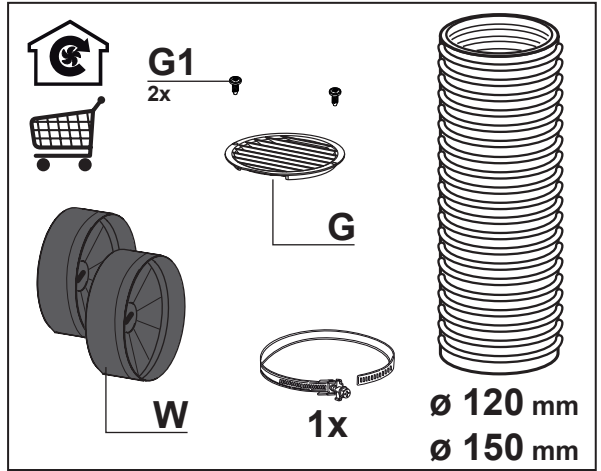

HU ÜZEMBE HELYEZÉSI KÉZIKÖNYV

Figyelem! Az üzembe helyezéssel történő továbblépés előtt olvassa el a Felhasználói kézikönyvben található biztonsági tudnivalókat.

HU Az elszívót be kell szerelni egy bútorba úgy, hogy a beszerelést követően a műanyag borítása ne legyen elérhető.

**HU**

- AZ ÁBRÁN SZEREPLŐ ELEMÉK CSAK TÁJÉKOZTATÓ JELLEGŰEK.
- NEM MINDEN ELEM ÁLL RENDELKEZÉSRE MINDEN ORSZÁGBAN.
- KÉRJÜK, FORDULJON A HELYI MÁRKAKERESKEDŐHÖZ.

L = 8x (A= 520mm)
L = 10x (A= 700mm)

5a

5b