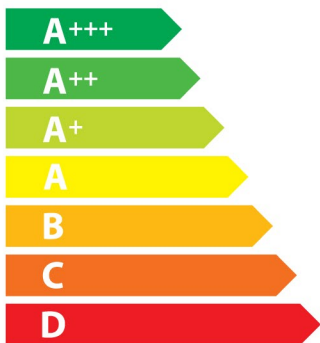

## FRANKE

116.0373.687

**A++**

**74** L

**1,12** kWh/cycle\*

**0,53** kWh/cycle\*

\* цикл · cyklus · portion · zykus · πρόγραμμα · ciclo · tsükkel · ohjelma · ciklus ciklas · cikls · ģiklu · cyclus · cykl · ciclu · program · cykel