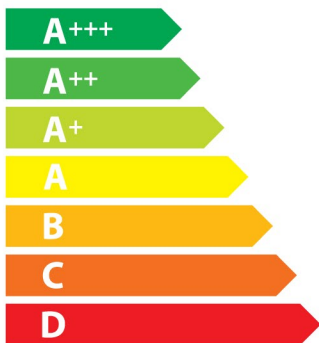

ENERG

енергия · ενεργεια

FRANKE

116.0373.685

A++

74 L

1,12 kWh/cycle*

0,53 kWh/cycle*