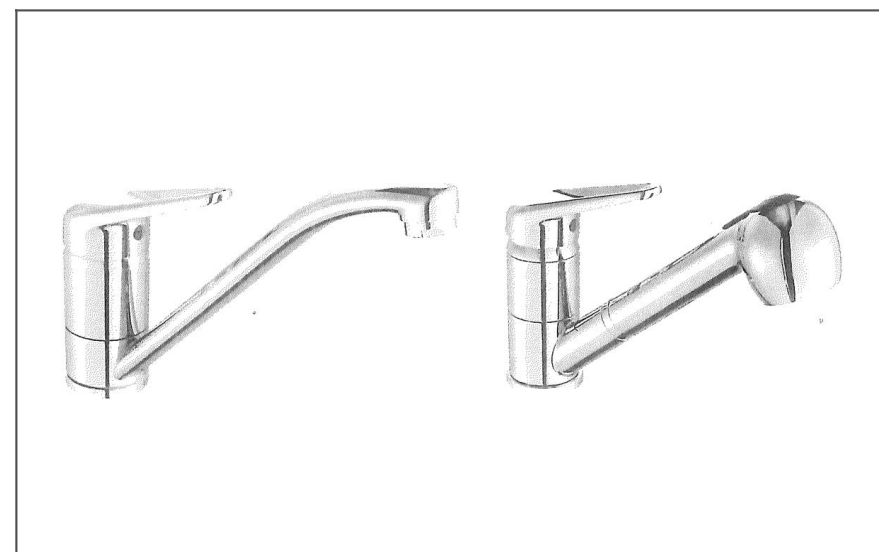

## Novara-Plus

**Gemma B&D d.o.o.**

Uvoznik i distributer za RH  
10000 Zagreb, Prislavlje 2

**Veleprodaja:**

tel.: 00385 1 6196 446, 6195 604

fax: 00385 1 6195 581

e-mail: [veleprodaja@gemma.hr](mailto:veleprodaja@gemma.hr)