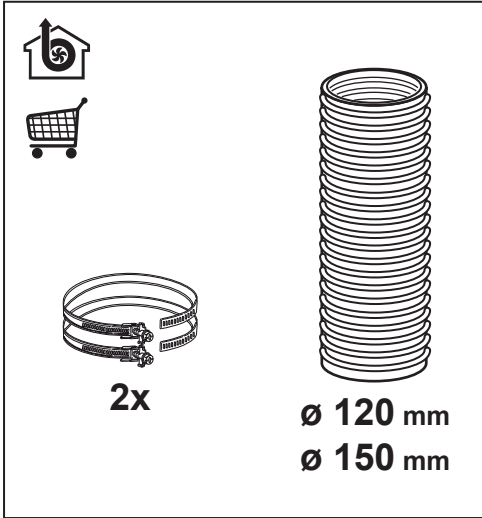

## **HU** ÜZEMBE HELYEZÉSI KÉZIKÖNYV

Figyelem! Az üzembe helyezéssel történő továbblépés előtt olvassa el a Felhasználói kézikönyvben található biztonsági tudnivalókat.

**GEMMA B&D Kft.**

2040 Budaörs,  
Puskás Tivadar út 14.