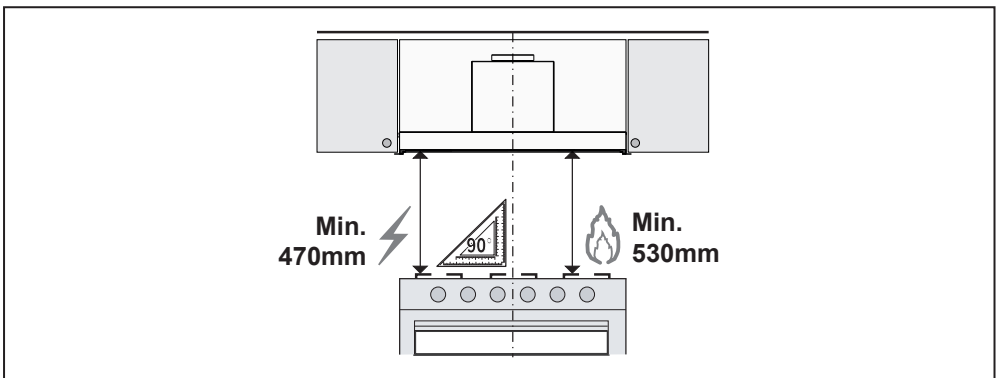

## **HU** ÜZEMBE HELYEZÉSI KÉZIKÖNYV

Figyelem! Az üzembe helyezéssel történő továbblépés előtt olvassa el a Felhasználói kézikönyvben található biztonsági tudnivalókat.

**GEMMA B&D Kft.**

2040 Budaörs,  
Puskás Tivadar út 14.