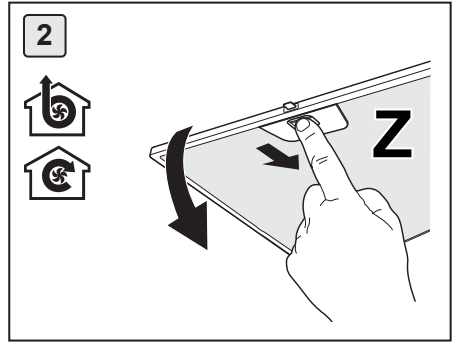

HU Vigyázat! Mielőtt továbblépne az üzembe helyezéssel, olvassa el a biztonsági információkat a felhasználói kézikönyvben.

CE

GEMMA B&D Kft.

2040 Budaörs,
Puskás Tivadar út 14.

Tel.: +36 23 769 245

Mobil: +36 70 677 0824