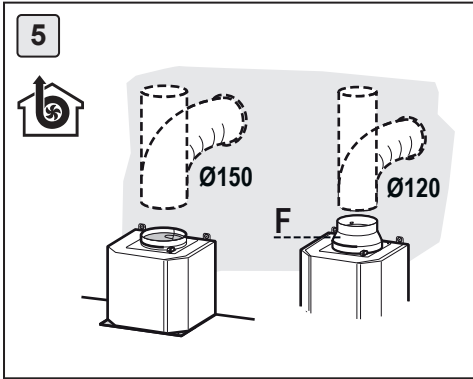

HU Vigyázat! Mielőtt továbblépne az üzembe helyezéssel, olvassa el a biztonsági információkat a felhasználói kézikönyvben.

CE

GEMMA B&D Kft.

2040 Budaörs,
Puskás Tivadar út 14.

Tel.: +36 23 769 245

Mobil: +36 70 677 0824