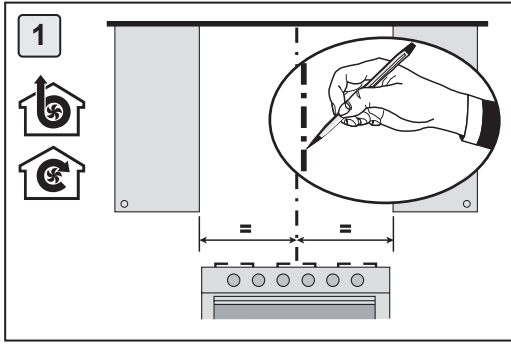

HU Vigyázat! Mielőtt továbblépne az üzembe helyezéssel, olvassa el a biztonsági információkat a felhasználói kézikönyvben.

CE

GEMMA B&D Kft.

2040 Budaörs,
Puskás Tivadar út 14.

Tel.: +36 23 769 245

Mobil: +36 70 677 0824