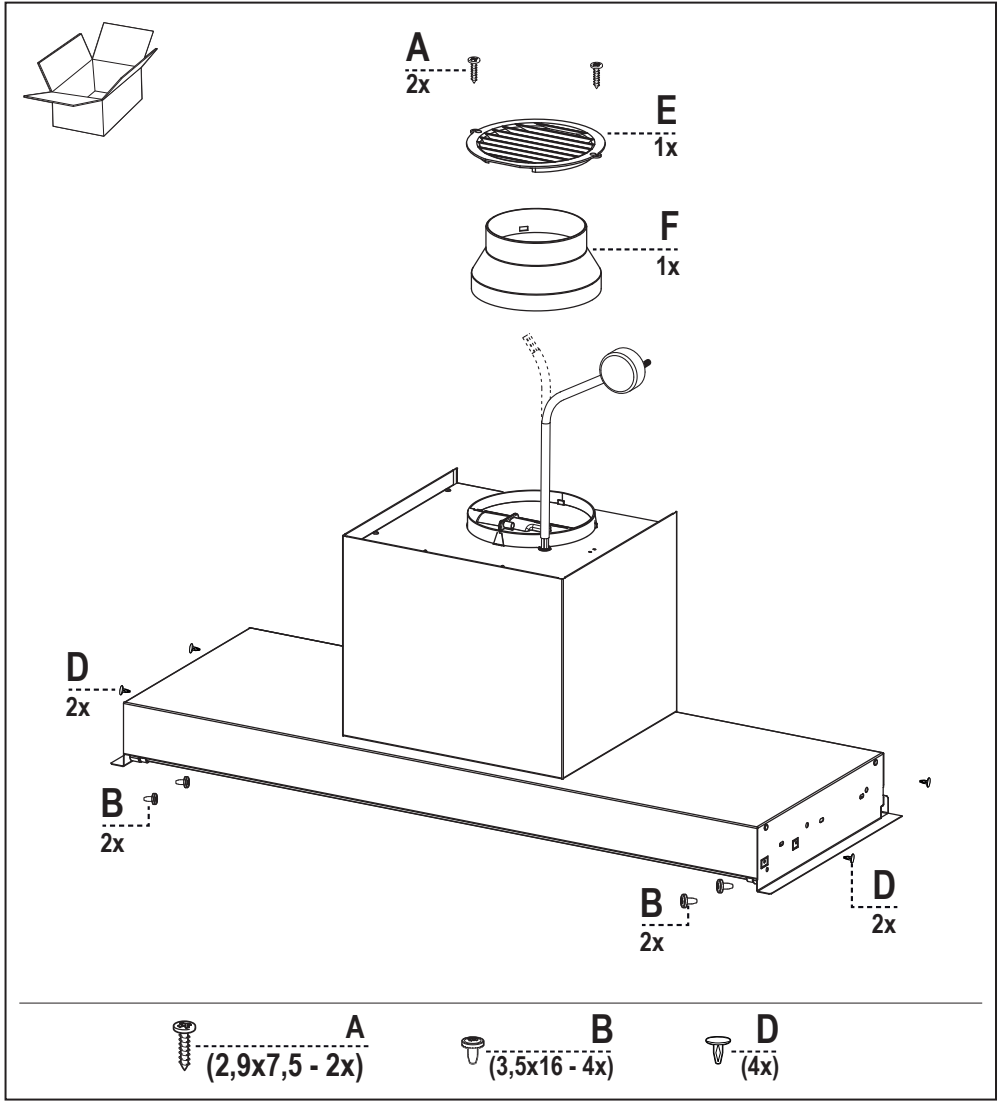

HU Vigyázat! Mielőtt továbblépne az üzembe helyezéssel, olvassa el a biztonsági információkat a felhasználói kézikönyvben.

CE

GEMMA B&D Kft.

2040 Budaörs,
Puskás Tivadar út 14.

Tel.: +36 23 769 245

Mobil: +36 70 677 0824