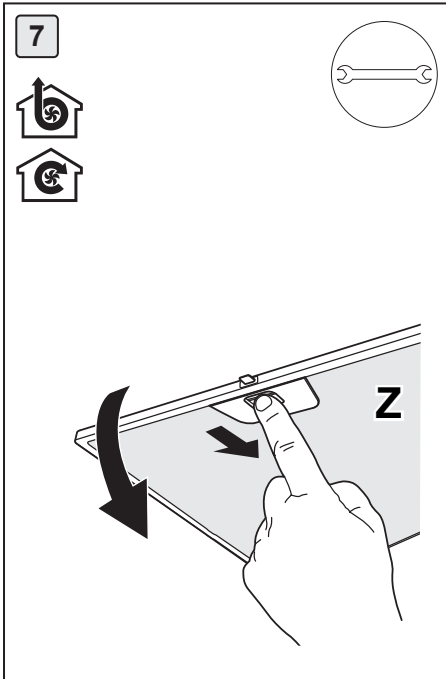

HU Vigyázat! Mielőtt továbblépne az üzembe helyezéssel, olvassa el a biztonsági információkat a felhasználói kézikönyvben.

CE

GEMMA B&D Kft.

2040 Budaörs,
Puskás Tivadar út 14.

Tel.: +36 23 769 245

Mobil: +36 70 677 0824