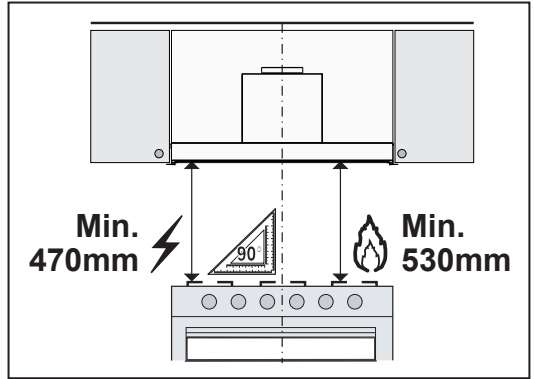

HU Vigyázat! Mielőtt továbblépne az üzembe helyezéssel, olvassa el a biztonsági információkat a felhasználói kézikönyvben.

CE

GEMMA B&D Kft.

2040 Budaörs,
Puskás Tivadar út 14.

Tel.: +36 23 769 245

Mobil: +36 70 677 0824