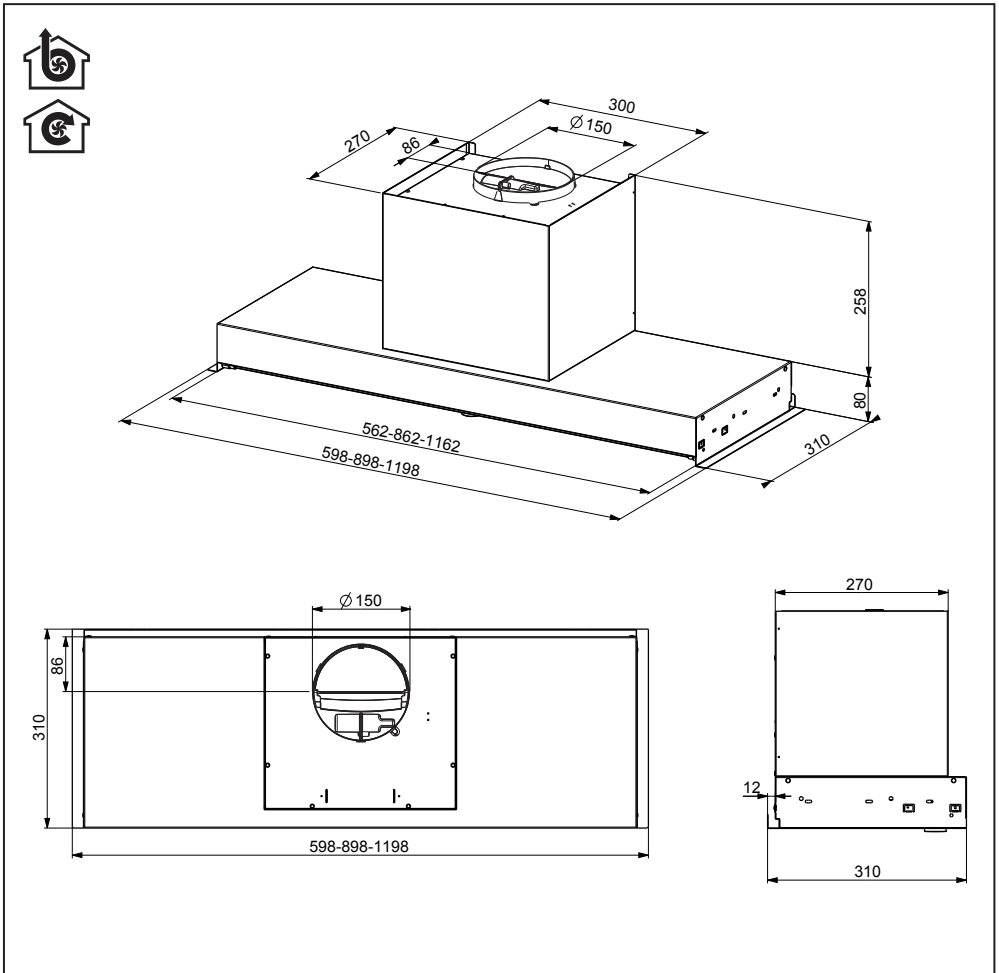

HU Vigyázat! Mielőtt továbblépne az üzembe helyezéssel, olvassa el a biztonsági információkat a felhasználói kézikönyvben.

CE

GEMMA B&D Kft.

2040 Budaörs,
Puskás Tivadar út 14.

Tel.: +36 23 769 245

Mobil: +36 70 677 0824