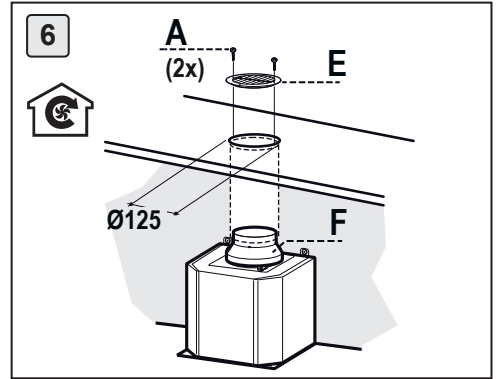

HU Vigyázat! Mielőtt továbblépne az üzembe helyezéssel, olvassa el a biztonsági információkat a felhasználói kézikönyvben.

CE

GEMMA B&D Kft.

2040 Budaörs,
Puskás Tivadar út 14.

Tel.: +36 23 769 245

Mobil: +36 70 677 0824