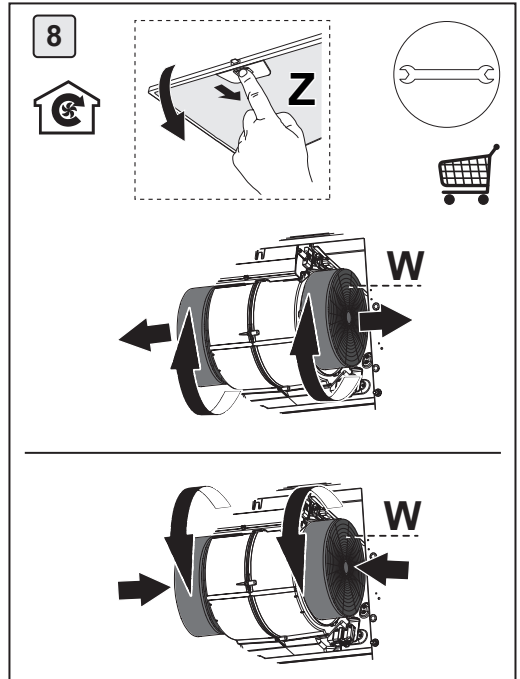

HU Vigyázat! Mielőtt továbblépne az üzembe helyezéssel, olvassa el a biztonsági információkat a felhasználói kézikönyvben.

CE

GEMMA B&D Kft.

2040 Budaörs,
Puskás Tivadar út 14.

Tel.: +36 23 769 245

Mobil: +36 70 677 0824