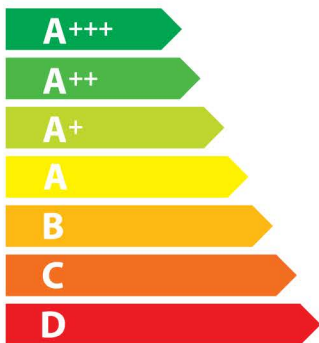

ENERG

енергия · ενέργεια

FRANKE

116.0374.295

A++

74 L

1,12 kWh/cycle*

0,53 kWh/cycle*