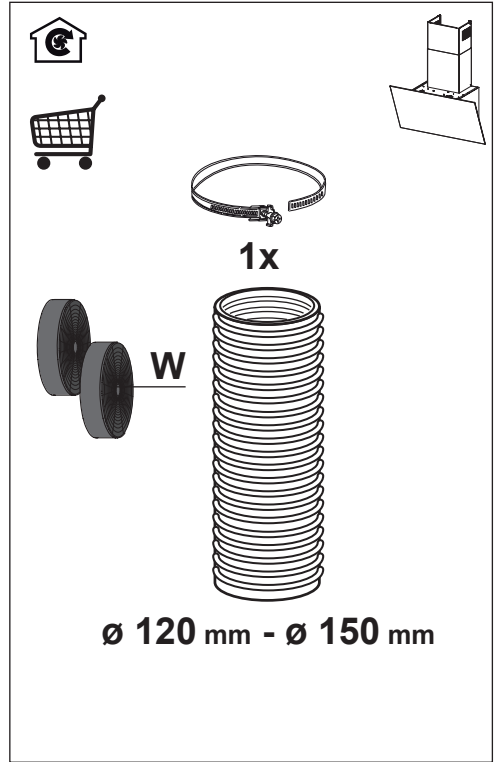

HR PRIRUČNIK ZA INSTALACIJU Upozorenje!
Pročitajte informacije koje se odnose na
zaštitu u priručniku za korištenje prije nego
prosljedite s instalacijom.

A
2x - 2,9X12,7

P
2x - M4X25

B
4x - 2,9X9,5

C
2x - 2,9X6,5

I
10x

L
10x - 4,2X44,4

Q
2x

M
2x

2

5

6

Gemma B&D d.o.o.