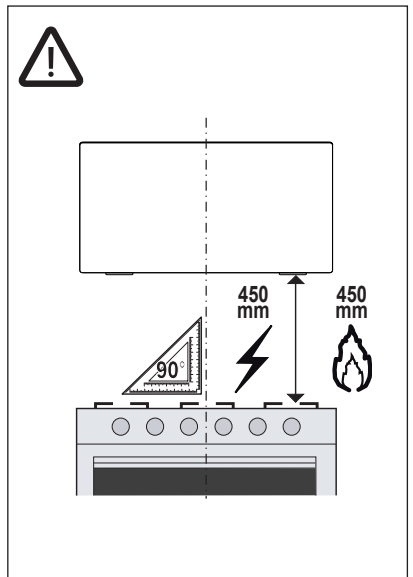

HR PRIRUČNIK ZA INSTALACIJU Upozorenje!
Pročitajte informacije koje se odnose na
zaštitu u priručniku za korištenje prije nego
prosljedite s instalacijom.

A
2x - 2,9X12,7

P
2x - M4X25

B
4x - 2,9X9,5

C
2x - 2,9X6,5

I
10x

L
10x - 4,2X44,4

Q
2x

M
2x

2

5

6

Gemma B&D d.o.o.