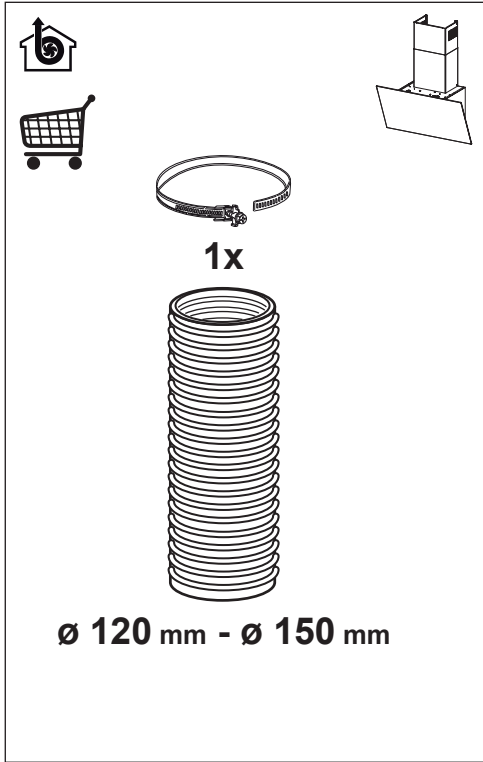

HR PRIRUČNIK ZA INSTALACIJU Upozorenje!
Pročitajte informacije koje se odnose na
zaštitu u priručniku za korištenje prije nego
prosljedite s instalacijom.

A
2x - 2,9X12,7

P
2x - M4X25

B
4x - 2,9X9,5

C
2x - 2,9X6,5

I
10x

L
10x - 4,2X44,4

Q
2x

M
2x

2

5

6

Gemma B&D d.o.o.