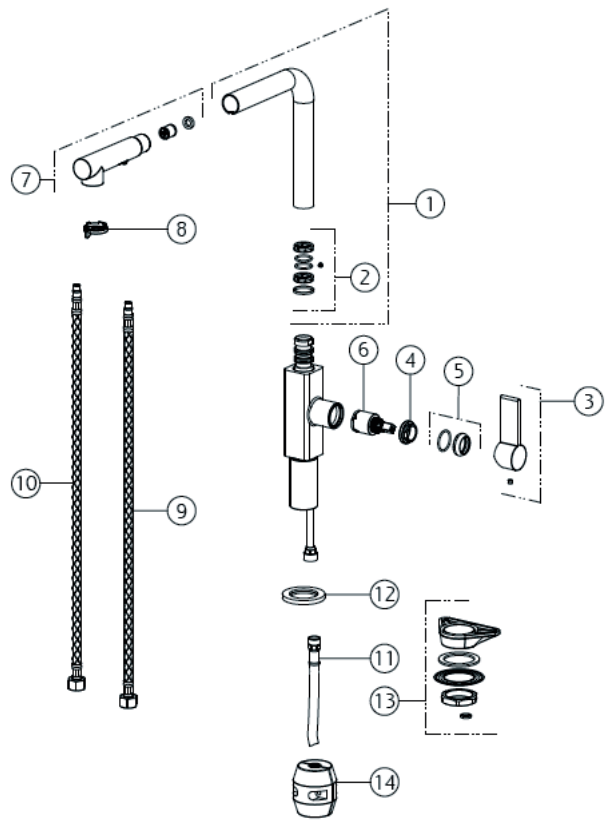

- ▶ Isprati sva crijeva prije instalacije

| Radni pritisak | Vrijednost | | |
|--|------------|-----------|---------|
| Radni pritisak (idealni) | 3 bar | 45 PSI | 300 kPa |
| Radni pritisak (maks.)* | 5 bar | 70 PSI | 500 kPa |
| Radni pritisak (min.)* | 1 bar | 14,4 PSI | 100 kPa |
| Temperatura vode (raspon temperature) | 5°-60°C | 41°-140°F | |
| Temperatura vode (maks.) | 70°C | 158°F | |

*preporučuje se ujednačeni pritisak

- ▶ Načini montaže fleksibilnog crijeva

Gemma B&D d.o.o.

Uvoznik i distributer za RH
10000 Zagreb, Prisavlje 2

Veleprodaja:

tel.: 00385 1 6196 446, 6195 604

fax: 00385 1 6195 581