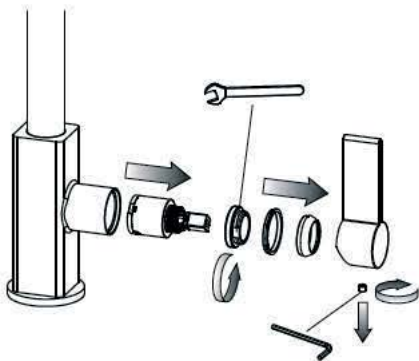

2

3

4

5

www.franke.com

Povremene provjere

- ▶ Povremeno provjeriti crijevo tuša na:
 - curenje
 - koroziju
 - mehanička oštećenja
- ▶ Koristiti samo originalne dijelove
- ▶ Zamijeniti dotrajala ili oštećena crijeva
- ▶ Zamijeniti korodirana / oksidirana crijeva

*preporučuje se ujednačeni pritisak

- ▶ Načini montaže fleksibilnog crijeva

Gemma B&D d.o.o.

Uvoznik i distributer za RH
10000 Zagreb, Prisavlje 2

Veleprodaja:

tel.: 00385 1 6196 446, 6195 604

fax: 00385 1 6195 581