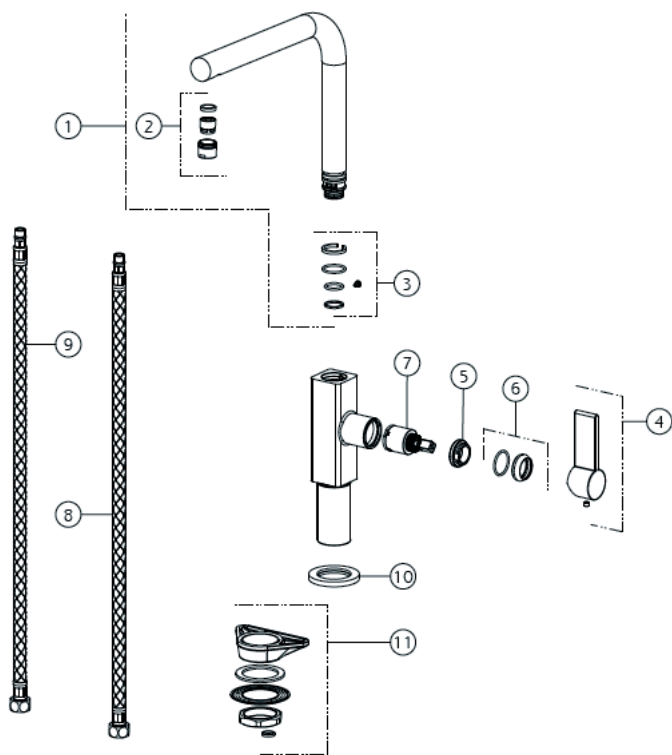

*preporučuje se ujednačeni pritisak

- ▶ Načini montaže fleksibilnog crijeva

Gemma B&D d.o.o.

Uvoznik i distributer za RH
10000 Zagreb, Prisavlje 2

Veleprodaja:

tel.: 00385 1 6196 446, 6195 604

fax: 00385 1 6195 581