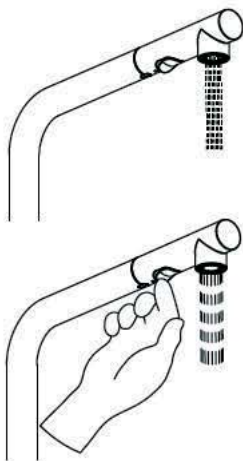

2

3

4

5

www.franke.com

Povremene provjere

- ▶ Povremeno provjeriti crijevo tuša na:
 - curenje
 - koroziju
 - mehanička oštećenja
- ▶ Koristiti samo originalne dijelove
- ▶ Zamijeniti dotrajala ili oštećena crijeva
- ▶ Zamijeniti korodirana / oksidirana crijeva