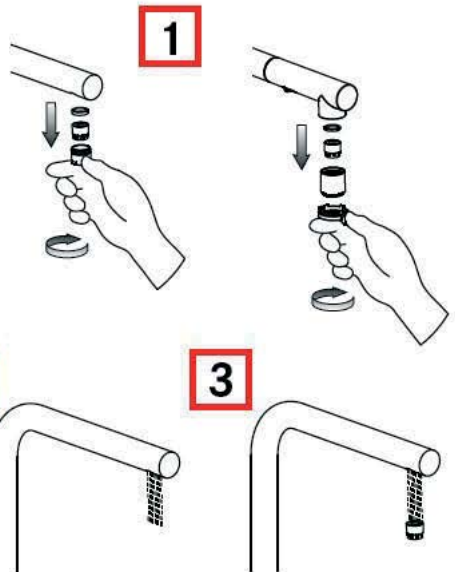

2

3

4

5

www.franke.com

Povremene provjere

- ▶ Povremeno provjeriti crijevo tuša na:
 - curenje
 - koroziju
 - mehanička oštećenja
- ▶ Koristiti samo originalne dijelove
- ▶ Zamijeniti dotrajala ili oštećena crijeva
- ▶ Zamijeniti korodirana / oksidirana crijeva