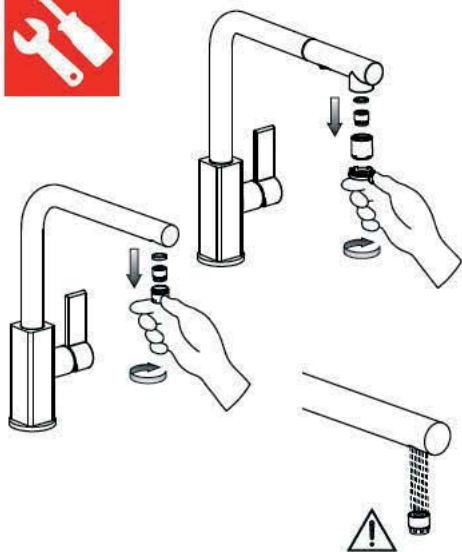

2

3

4

5

www.franke.com

Povremene provjere

- ▶ Povremeno provjeriti crijevo tuša na:
 - curenje
 - koroziju
 - mehanička oštećenja
- ▶ Koristiti samo originalne dijelove
- ▶ Zamijeniti dotrajala ili oštećena crijeva
- ▶ Zamijeniti korodirana / oksidirana crijeva