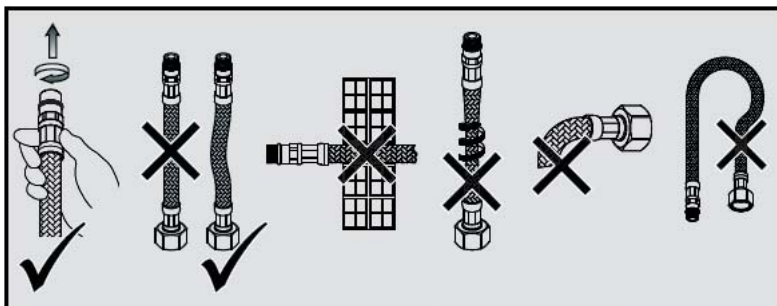

Povremene provjere

- Povremeno provjeriti crijevo tuša na:
  - curenje
  - koroziju
  - mehanička oštećenja
- Koristiti samo originalne dijelove
- Zamijeniti dotrajala ili oštećena crijeva
- Zamijeniti korodirana / oksidirana crijeva

- Isprati sva crijeva prije instalacije

Radni pritisak	Vrijednost		
Radni pritisak (idealni)	3 bar	45 PSI	300 kPa
Radni pritisak (maks.)*	5 bar	70 PSI	500 kPa
Radni pritisak (min.)*	1 bar	14,4 PSI	100 kPa
Temperatura vode (raspon temperature)	5°-60°C	41°-140°F	
Temperatura vode (maks.)	70°C	158°F	

*preporučuje se ujednačeni pritisak

- Načini montaže fleksibilnog crijeva