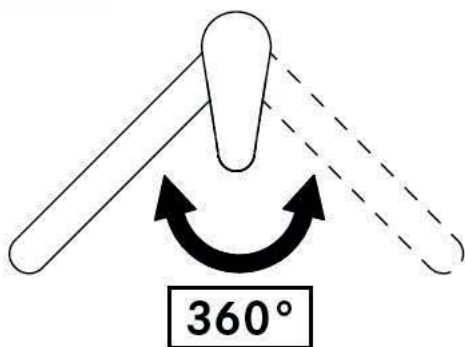

www.franke.com