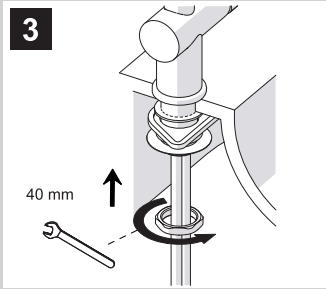

ACTIVE NEO

Felhasználói Kézikönyv

GEMMA B&D Kft.

2040 Budaörs,
Puskás Tivadar út 14.

Tel.: +36 23 769 245

Mobil: +36 70 677 0824

e-mail: info@gemmabd.hu

www.gemmabd.hu