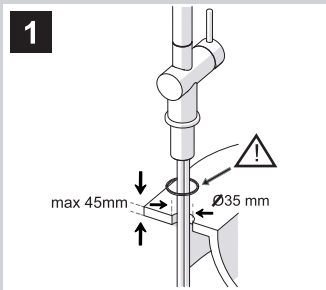

ACTIVE NEO

Felhasználói Kézikönyv

GEMMA B&D Kft.

2040 Budaörs,
Puskás Tivadar út 14.

Tel.: +36 23 769 245

Mobil: +36 70 677 0824

e-mail: info@gemmabd.hu

www.gemmabd.hu