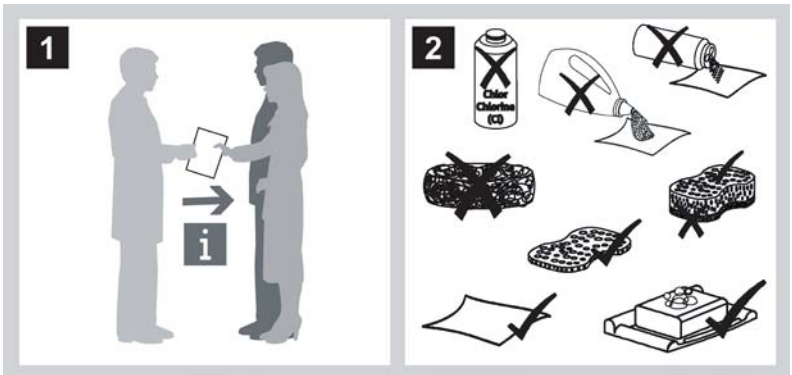

ACTIVE NEO

Felhasználói Kézikönyv

GEMMA B&D Kft.

2040 Budaörs,
Puskás Tivadar út 14.

Tel.: +36 23 769 245

Mobil: +36 70 677 0824

e-mail: info@gemmabd.hu

www.gemmabd.hu