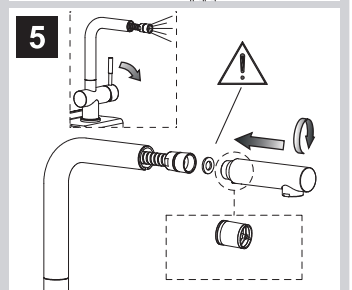

ACTIVE NEO

Felhasználói Kézikönyv

GEMMA B&D Kft.

2040 Budaörs,
Puskás Tivadar út 14.

Tel.: +36 23 769 245

Mobil: +36 70 677 0824

e-mail: info@gemmabd.hu

www.gemmabd.hu