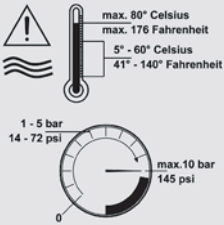

ACTIVE NEO

Felhasználói Kézikönyv

GEMMA B&D Kft.

2040 Budaörs,
Puskás Tivadar út 14.

Tel.: +36 23 769 245

Mobil: +36 70 677 0824

e-mail: info@gemmabd.hu

www.gemmabd.hu