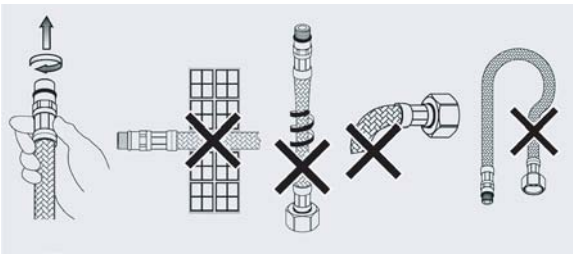

ACTIVE NEO

Felhasználói Kézikönyv

GEMMA B&D Kft.

2040 Budaörs,
Puskás Tivadar út 14.

Tel.: +36 23 769 245

Mobil: +36 70 677 0824

e-mail: info@gemmabd.hu

www.gemmabd.hu