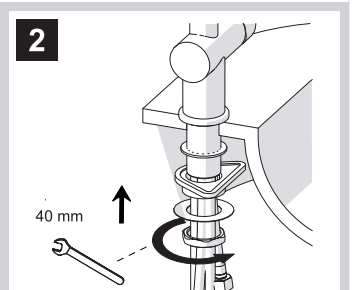

ACTIVE NEO

Felhasználói Kézikönyv

GEMMA B&D Kft.

2040 Budaörs,
Puskás Tivadar út 14.

Tel.: +36 23 769 245

Mobil: +36 70 677 0824

e-mail: info@gemmabd.hu

www.gemmabd.hu