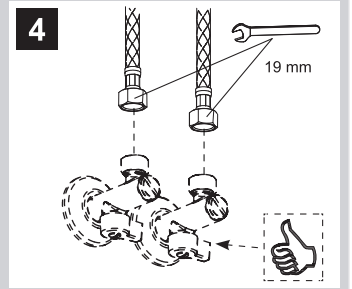

ACTIVE NEO

Felhasználói Kézikönyv

GEMMA B&D Kft.

2040 Budaörs,
Puskás Tivadar út 14.

Tel.: +36 23 769 245

Mobil: +36 70 677 0824

e-mail: info@gemmabd.hu

www.gemmabd.hu