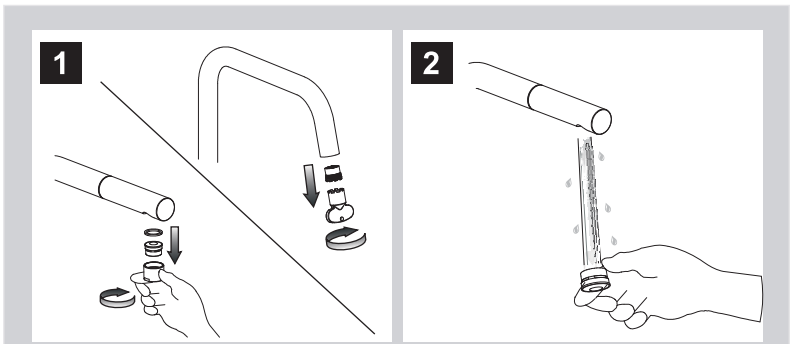

ACTIVE NEO

Felhasználói Kézikönyv

GEMMA B&D Kft.

2040 Budaörs,
Puskás Tivadar út 14.

Tel.: +36 23 769 245

Mobil: +36 70 677 0824

e-mail: info@gemmabd.hu

www.gemmabd.hu