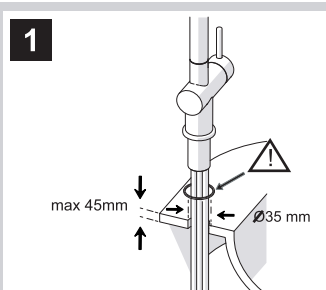

ACTIVE NEO

Felhasználói Kézikönyv

GEMMA B&D Kft.

2040 Budaörs,
Puskás Tivadar út 14.

Tel.: +36 23 769 245

Mobil: +36 70 677 0824

e-mail: info@gemmabd.hu

www.gemmabd.hu