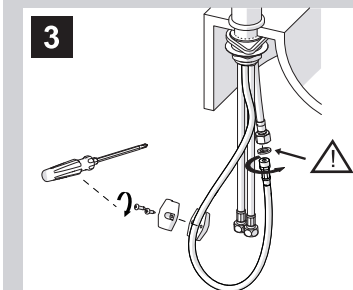

ACTIVE NEO

Felhasználói Kézikönyv

GEMMA B&D Kft.

2040 Budaörs,
Puskás Tivadar út 14.

Tel.: +36 23 769 245

Mobil: +36 70 677 0824

e-mail: info@gemmabd.hu

www.gemmabd.hu