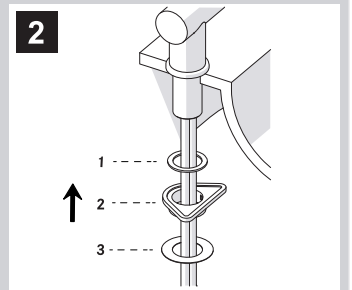

ACTIVE NEO

Felhasználói Kézikönyv

GEMMA B&D Kft.

2040 Budaörs,
Puskás Tivadar út 14.

Tel.: +36 23 769 245

Mobil: +36 70 677 0824

e-mail: info@gemmabd.hu

www.gemmabd.hu