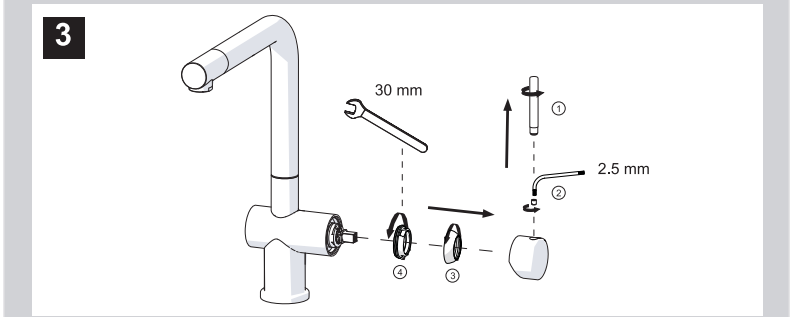

ACTIVE NEO

Felhasználói Kézikönyv

GEMMA B&D Kft.

2040 Budaörs,
Puskás Tivadar út 14.

Tel.: +36 23 769 245

Mobil: +36 70 677 0824

e-mail: info@gemmabd.hu

www.gemmabd.hu