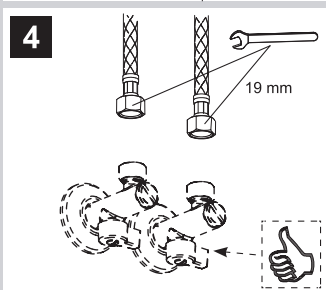

ACTIVE NEO

Felhasználói Kézikönyv

GEMMA B&D Kft.

2040 Budaörs,
Puskás Tivadar út 14.

Tel.: +36 23 769 245

Mobil: +36 70 677 0824

e-mail: info@gemmabd.hu

www.gemmabd.hu